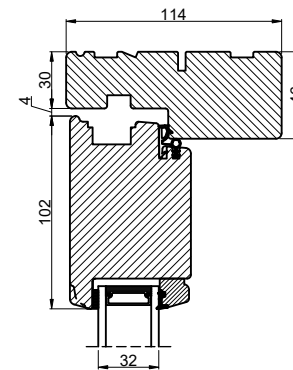

Lodret snit A

Vandret snit B

(midterramme terrassedør / facadedør)

Outline Vinduer A/S
 Fabrikvej 4
 DK-9640 Farsø
 www.outline.dk

Tegn. nr.	640-01	Målestok
Int.		MINPAU
Rev. nr.		01
Rev. dato.		2022-05-26

Benævnelse:

TRÆ 2-lags
 Inddgående dobbelt døre.