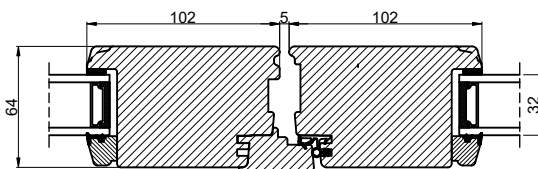

Lodret snit A

Vandret snit B

(midterramme terrassedør / facadedør)

Outline Vinduer A/S
 Fabrikvej 4
 DK-9640 Farsø
 www.outline.dk

Tegn. nr.	640-01	Målestok
Int.		MINPAU
Rev. nr.		01
Rev. dato.		2022-05-26

Benævnelse:

TRÆ 2-lags
 Inddgående dobbelt døre.