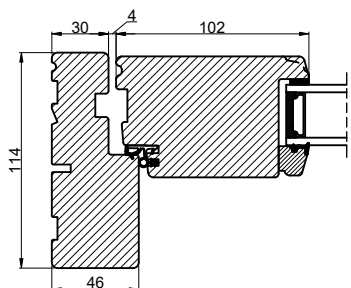

Lodret snit A

Vandret snit B

(midterramme terrassedør / facadedør)

Outline Vinduer A/S
 Fabrikvej 4
 DK-9640 Farsø
 www.outline.dk

Tegn. nr.	640-01	Målestok
Int.		MINPAU
Rev. nr.		01
Rev. dato.		2022-05-26

Benævnelse:

TRÆ 2-lags
 Inddgående dobbelt døre.