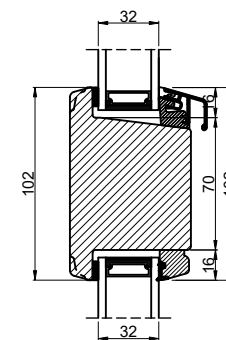

Lodret snit A

Vandret snit B

(midterramme terrassedør / facadedør)

Outline Vinduer A/S
 Fabrikvej 4
 DK-9640 Farsø
 www.outline.dk

Tegn. nr.	640-01	Målestok
Int.		MINPAU
Rev. nr.		01
Rev. dato.		2022-05-26

Benævnelse:

TRÆ 2-lags
 Inddgående dobbelt døre.