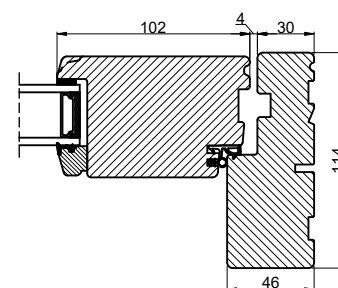

Lodret snit A

Vandret snit B

(midterramme terrassedør / facadedør)

Outline Vinduer A/S
 Fabrikvej 4
 DK-9640 Farsø
 www.outline.dk

Tegn. nr.	640-01	Målestok
Int.		MINPAU
Rev. nr.		01
Rev. dato.		2022-05-26

Benævnelse:

TRÆ 2-lags
 Inddgående dobbelt døre.