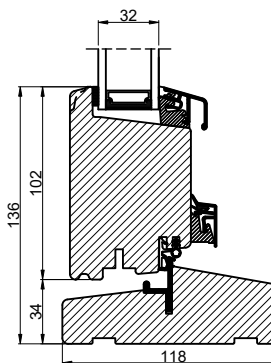

Lodret snit A

Vandret snit B

(midterramme terrassedør / facadedør)

Outline Vinduer A/S
 Fabrikvej 4
 DK-9640 Farsø
 www.outline.dk

Tegn. nr.	640-01	Målestok
Int.		MINPAU
Rev. nr.		01
Rev. dato.		2022-05-26

Benævnelse:

TRÆ 2-lags
 Inddgående dobbelt døre.