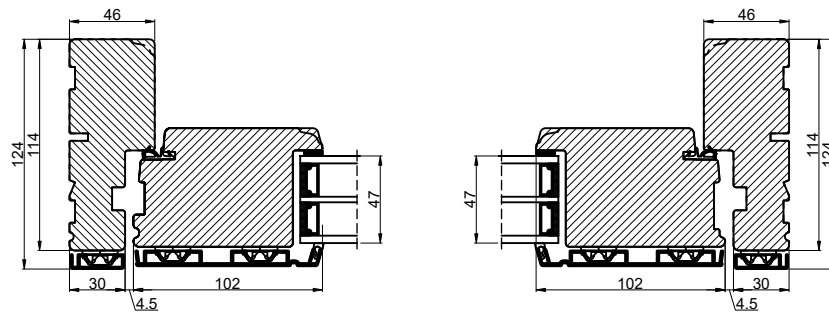

Lodret snit A

Vandret snit B

 Outline vinduer til tiden		Outline Vinduer A/S Fabrikvej 4 DK-9640 Farsø www.outline.dk
Tegn. nr.	840-03	Målestok 1:4
Int.		ARTGRU
Rev. nr.		01
Rev. dato.		2024-03-19
Benævnelse:		
TRÆ / ALU 2-lags Udadgående halvdoor.		