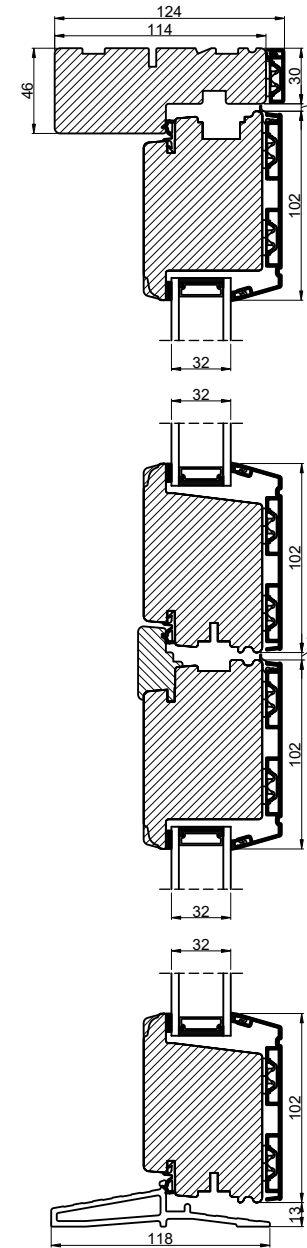

Lodret snit A

Vandret snit B

 Outline vinduer til tiden		Outline Vinduer A/S Fabrikvej 4 DK-9640 Farsø www.outline.dk
Tegn. nr.	840-03	Målestok 1:4
Int.		ARTGRU
Rev. nr.		01
Rev. dato.		2024-03-19
Benævnelse:		
TRÆ / ALU 2-lags Udadgående halvdoor.		