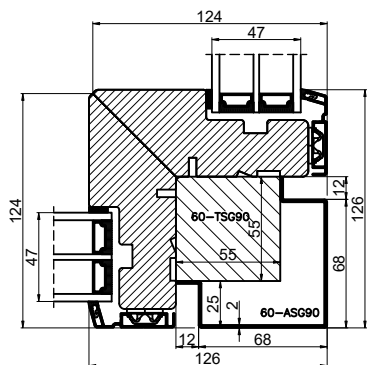

Udvendig hjørne 90°

Mellem elementer 180°

Udvendig hjørne 45°

		Outline Vinduer A/S Fabriksvej 4 DK-9640 Farsø www.outline.dk
Tegn. nr.	993-01	Målestok 1:4
Int.		MINPAU
Rev. nr.		01
Rev. dato.		2022-05-26
Benævnelse:		
TRÆ / ALU 3-lags Stolper.		