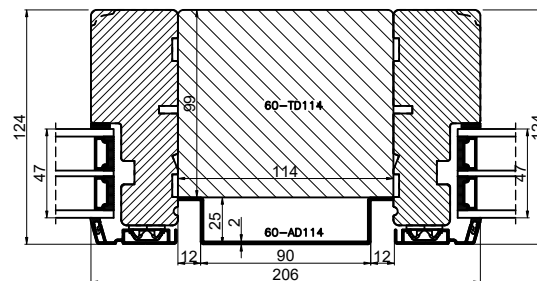

Udvendig hjørne 90°

Mellem elementer 180°

Udvendig hjørne 45°

		Outline Vinduer A/S Fabriksvej 4 DK-9640 Farsø www.outline.dk
Tegn. nr.	993-01	Målestok 1:4
Int.		MINPAU
Rev. nr.		01
Rev. dato.		2022-05-26
Benævnelse:		
TRÆ / ALU 3-lags Stolper.		