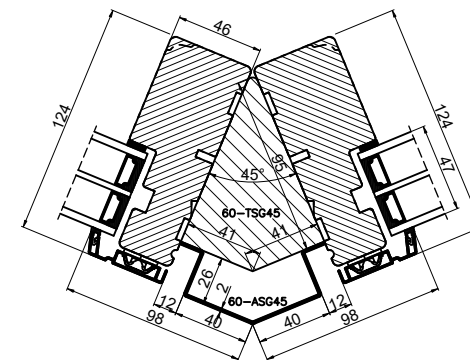

Udvendig hjørne 90°

Mellem elementer 180°

Udvendig hjørne 45°

		Outline Vinduer A/S Fabriksvej 4 DK-9640 Farsø www.outline.dk
Tegn. nr.	993-01	Målestok 1:4
Int.		MINPAU
Rev. nr.		01
Rev. dato.		2022-05-26
Benævnelse:		
TRÆ / ALU 3-lags Stolper.		