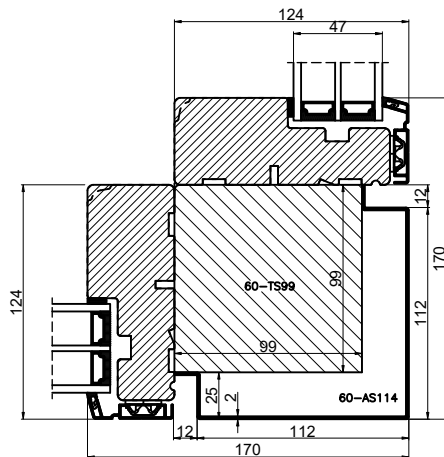

Udvendig hjørne 90°

Mellem elementer 180°

Udvendig hjørne 45°

		Outline Vinduer A/S Fabriksvej 4 DK-9640 Farsø www.outline.dk
Tegn. nr.	993-01	Målestok 1:4
Int.		MINPAU
Rev. nr.		01
Rev. dato.		2022-05-26
Benævnelse:		
TRÆ / ALU 3-lags Stolper.		