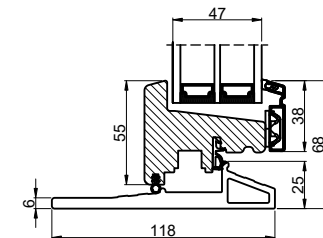

A

B

B

A

Lodret snit A

Hårdtræstrin

Glasfibertrin

Vandret snit B

 <b>Outline</b> vinduer til tiden		Outline Vinduer A/S Fabriksvej 4 DK-9640 Farsø www.outline.dk
Tegn. nr.	920-20	Målestok 1:4
Int.		ARTGRU
Rev. nr.		01
Rev. dato.		2024-04-02
Benævnelse:		
TRÆ / ALU 3-lags Kip-dreje indadgående dør.		