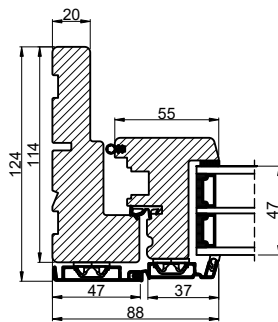

A

B

B

A

Lodret snit A

Hårdtræstrin

Glasfibertrin

Vandret snit B

 <b>Outline</b> vinduer til tiden		Outline Vinduer A/S Fabriksvej 4 DK-9640 Farsø www.outline.dk
Tegn. nr.	920-20	Målestok 1:4
Int.		ARTGRU
Rev. nr.		01
Rev. dato.		2024-04-02
Benævnelse:		
TRÆ / ALU 3-lags Kip-dreje indadgående dør.		