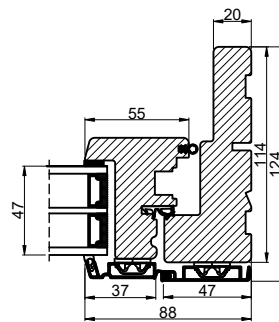

A

B

B

A

Lodret snit A

Hårdtræstrin

Glasfibertrin

Vandret snit B

 <b>Outline</b> vinduer til tiden		Outline Vinduer A/S Fabriksvej 4 DK-9640 Farsø www.outline.dk
Tegn. nr.	920-20	Målestok 1:4
Int.		ARTGRU
Rev. nr.		01
Rev. dato.		2024-04-02
Benævnelse:		
TRÆ / ALU 3-lags Kip-dreje indadgående dør.		