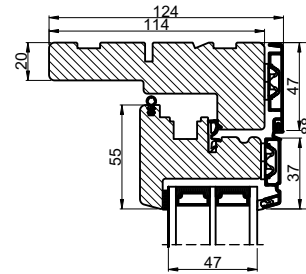

A

B

B

A

Lodret snit A

Hårdtræstrin

Glasfibertrin

Vandret snit B

 <b>Outline</b> vinduer til tiden		Outline Vinduer A/S Fabriksvej 4 DK-9640 Farsø www.outline.dk
Tegn. nr.	920-20	Målestok 1:4
Int.		ARTGRU
Rev. nr.		01
Rev. dato.		2024-04-02
Benævnelse:		
TRÆ / ALU 3-lags Kip-dreje indadgående dør.		