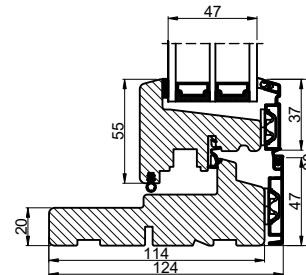

A

B

B

A

Lodret snit A

Hårdtræstrin

Glasfibertrin

Vandret snit B

 <b>Outline</b> vinduer til tiden		Outline Vinduer A/S Fabriksvej 4 DK-9640 Farsø www.outline.dk
Tegn. nr.	920-20	Målestok 1:4
Int.		ARTGRU
Rev. nr.		01
Rev. dato.		2024-04-02
Benævnelse:		
TRÆ / ALU 3-lags Kip-dreje indadgående dør.		