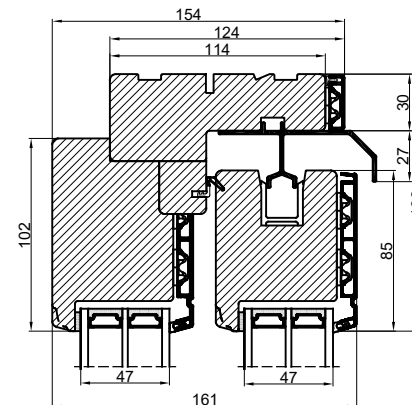

A

Lodret snit A

B

B

A

Vandret snit B

 Outline vinduer til tiden			Outline Vinduer A/S Fabriksvej 4 DK-9640 Farsø www.outline.dk
Tegn. nr.	950-02	Målestok 1:4	
Int.	JUSCAP.		
Rev. nr.	01		
Rev. dato	31-07-20		

Benævnelse:

TRÆ/ALU 3-lags bred
Hæveskydedør.