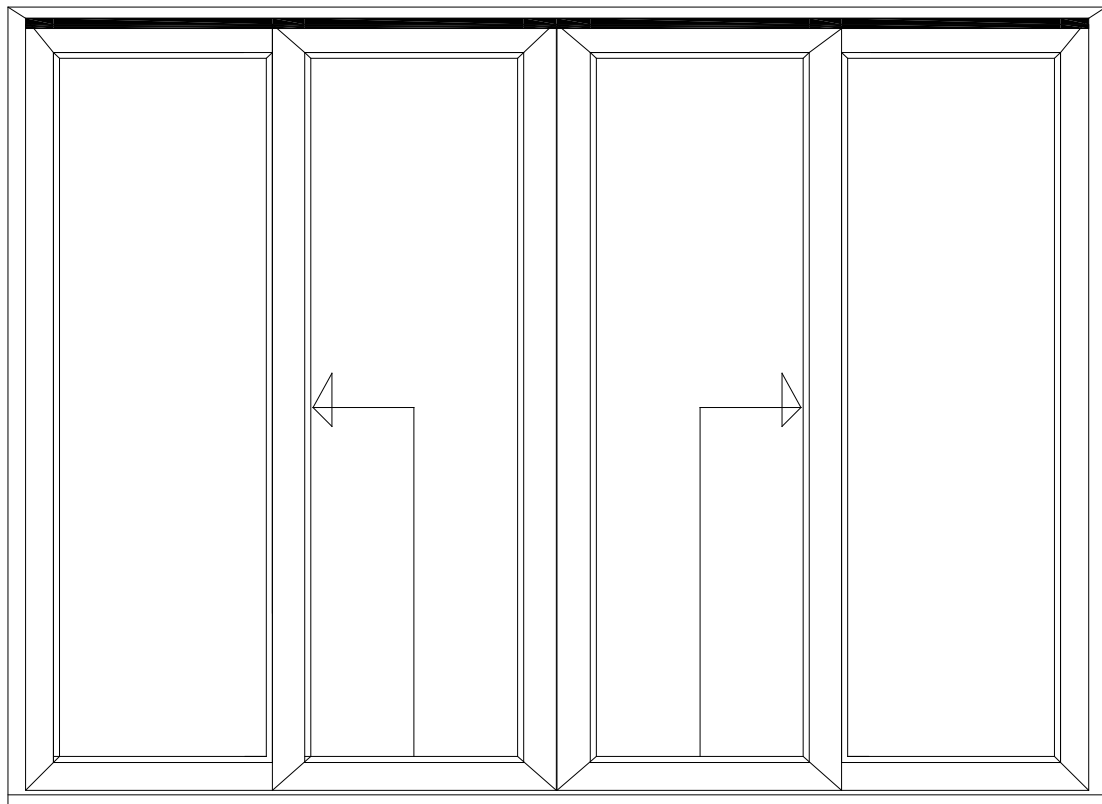

A

Lodret snit A

B

B

A

Vandret snit B

 Outline vinduer til tiden			Outline Vinduer A/S Fabriksvej 4 DK-9640 Farsø www.outline.dk
Tegn. nr.	950-02	Målestok 1:4	
Int.	JUSCAP.		
Rev. nr.	01		
Rev. dato	31-07-20		

Benævnelse:

TRÆ/ALU 3-lags bred
Hæveskydedør.