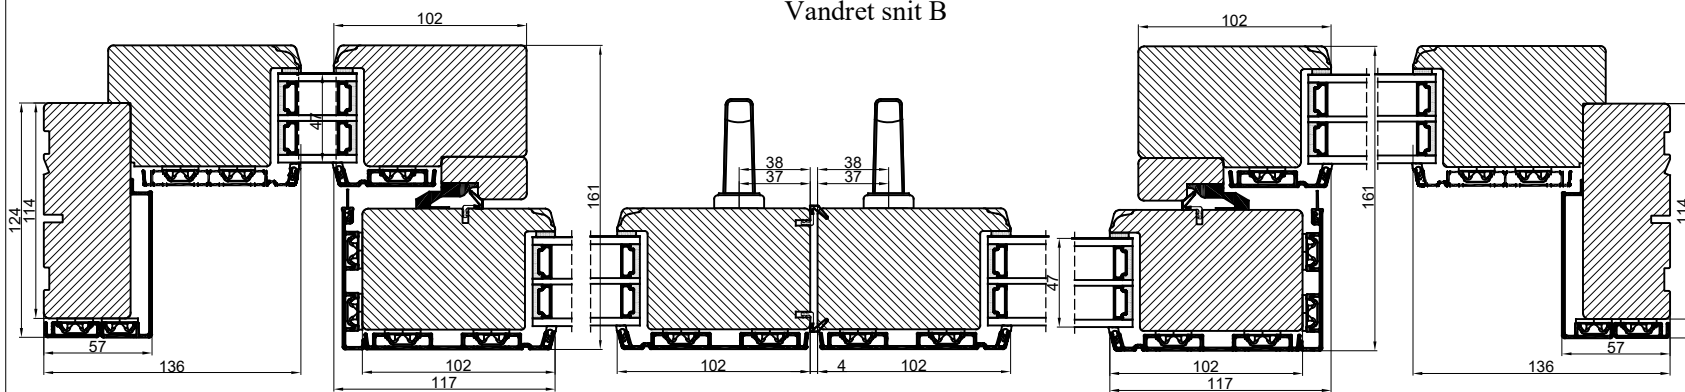

A

Lodret snit A

B

B

A

Vandret snit B

 Outline vinduer til tiden			Outline Vinduer A/S Fabriksvej 4 DK-9640 Farsø www.outline.dk
Tegn. nr.	950-02	Målestok 1:4	
Int.	JUSCAP.		
Rev. nr.	01		
Rev. dato	31-07-20		

Benævnelse:

TRÆ/ALU 3-lags bred
Hæveskydedør.