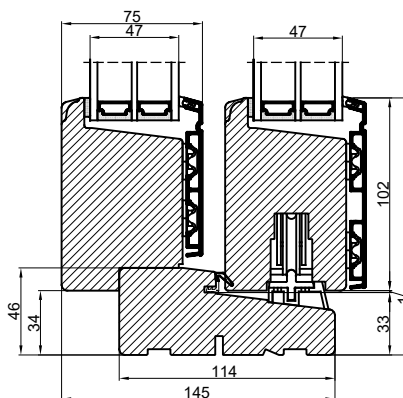

A

Lodret snit A

B

B

A

Vandret snit B

 Outline vinduer til tiden			Outline Vinduer A/S Fabriksvej 4 DK-9640 Farsø www.outline.dk
Tegn. nr.	950-02	Målestok 1:4	
Int.	JUSCAP.		
Rev. nr.	01		
Rev. dato	31-07-20		

Benævnelse:

TRÆ/ALU 3-lags bred
Hæveskydedør.