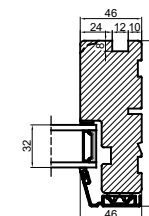

Med lysningsnot 4 sider

Med lysningsnot 3 sider og bundpladenot

Outline Vinduer A/S
Fabriksvej 4
DK-9640 Farsø
www.outline.dk

Tegn. nr.	870-01	Målestok	A3
Int.	MARJUN.		
Rev. nr.	01		
Rev. dato	01-10-20		

Benævnelse:

TRÆ / ALU 2-lags
Lysningsnoter til udadgående karm.