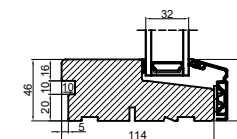

Med lysningsnot 4 sider

Med lysningsnot 3 sider og bundpladenot

Outline Vinduer A/S
Fabriksvej 4
DK-9640 Farsø
www.outline.dk

Tegn. nr.	870-01	Målestok	A3
Int.	MARJUN.		
Rev. nr.	01		
Rev. dato	01-10-20		

Benævnelse:

TRÆ / ALU 2-lags
Lysningsnoter til udadgående karm.