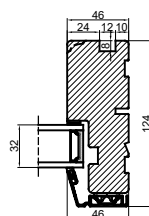

Med lysningsnot 4 sider

Med lysningsnot 3 sider og bundpladenot

Outline Vinduer A/S
Fabriksvej 4
DK-9640 Farsø
www.outline.dk

Tegn. nr.	870-01	Målestok	A3
Int.	MARJUN.		
Rev. nr.	01		
Rev. dato	01-10-20		

Benævnelse:

TRÆ / ALU 2-lags
Lysningsnoter til udadgående karm.