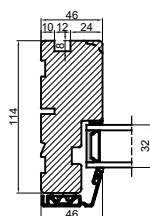

Med lysningsnot 4 sider

Med lysningsnot 3 sider og bundpladenot

Outline Vinduer A/S
Fabriksvej 4
DK-9640 Farsø
www.outline.dk

Tegn. nr.	870-01	Målestok	A3
Int.	MARJUN.		
Rev. nr.	01		
Rev. dato	01-10-20		

Benævnelse:

TRÆ / ALU 2-lags
Lysningsnoter til udadgående karm.