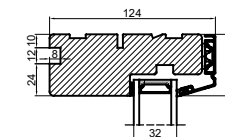

Med lysningsnot 4 sider

Med lysningsnot 3 sider og bundpladenot

Outline Vinduer A/S
Fabriksvej 4
DK-9640 Farsø
www.outline.dk

Tegn. nr.	870-01	Målestok	A3
Int.	MARJUN.		
Rev. nr.	01		
Rev. dato	01-10-20		

Benævnelse:

TRÆ / ALU 2-lags
Lysningsnoter til udadgående karm.