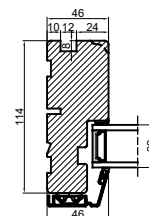

Med lysningsnot 4 sider

Med lysningsnot 3 sider og bundpladenot

Outline Vinduer A/S
Fabriksvej 4
DK-9640 Farsø
www.outline.dk

Tegn. nr.	870-01	Målestok	A3
Int.	MARJUN.		
Rev. nr.	01		
Rev. dato	01-10-20		

Benævnelse:

TRÆ / ALU 2-lags
Lysningsnoter til udadgående karm.