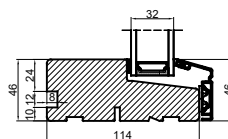

Med lysningsnot 4 sider

Med lysningsnot 3 sider og bundpladenot

Outline Vinduer A/S
Fabriksvej 4
DK-9640 Farsø
www.outline.dk

Tegn. nr.	870-01	Målestok	A3
Int.	MARJUN.		
Rev. nr.	01		
Rev. dato	01-10-20		

Benævnelse:

TRÆ / ALU 2-lags
Lysningsnoter til udadgående karm.