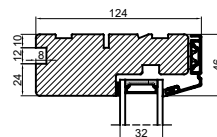

Med lysningsnot 4 sider

Med lysningsnot 3 sider og bundpladenot

Outline Vinduer A/S
Fabriksvej 4
DK-9640 Farsø
www.outline.dk

Tegn. nr.	870-01	Målestok	A3
Int.	MARJUN.		
Rev. nr.	01		
Rev. dato	01-10-20		

Benævnelse:

TRÆ / ALU 2-lags
Lysningsnoter til udadgående karm.