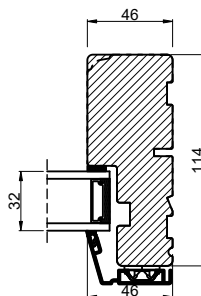

Lodret snit A

Vandret snit B

Outline
vinduer til tiden

Outline Vinduer A/S
Fabriksvej 4
DK-9640 Farsø
www.outline.dk

Tegn. nr.	810-01	Målestok 1:4
Int.	ARTGRU	
Rev. nr.	01	
Rev. dato.	2022-08-03	

Benævnelse: