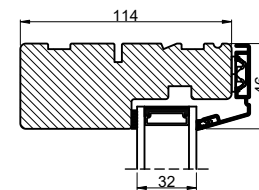

Lodret snit A

Vandret snit B

Outline
vinduer til tiden

Outline Vinduer A/S
Fabriksvej 4
DK-9640 Farsø
www.outline.dk

Tegn. nr.	810-01	Målestok 1:4
Int.	ARTGRU	
Rev. nr.	01	
Rev. dato.	2022-08-03	

Benævnelse: