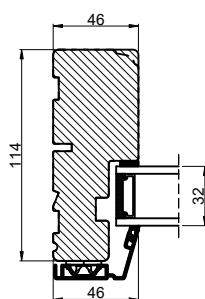

Lodret snit A

Vandret snit B

Outline
vinduer til tiden

Outline Vinduer A/S
Fabriksvej 4
DK-9640 Farsø
www.outline.dk

Tegn. nr.	810-01	Målestok 1:4
Int.	ARTGRU	
Rev. nr.	01	
Rev. dato.	2022-08-03	

Benævnelse: