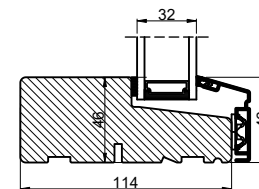

Lodret snit A

Vandret snit B

Outline
vinduer til tiden

Outline Vinduer A/S
Fabriksvej 4
DK-9640 Farsø
www.outline.dk

Tegn. nr.	810-01	Målestok 1:4
Int.	ARTGRU	
Rev. nr.	01	
Rev. dato.	2022-08-03	

Benævnelse: