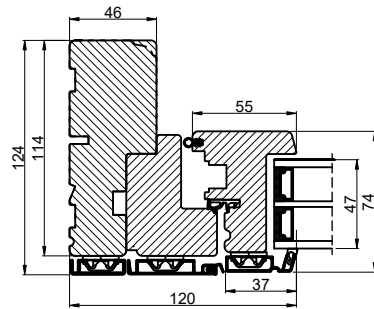

Vandret snit B

Lodret snit

 <b>Outline</b> vinduer til tiden		Outline Vinduer A/S Fabriksvej 4 DK-9640 Farsø www.outline.dk
Tegn. nr.	920-15	Målestok 1:4
Int.		ARTGRU
Rev. nr.		01
Rev. dato.		2022-09-30
Benævnelse:		
TRÆ / ALU 3-lags Kip-dreje indbygget indadgående vinduer.		