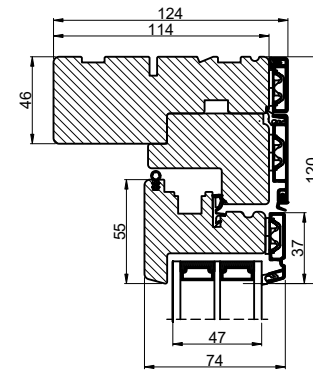

Vandret snit B

Lodret snit

 <b>Outline</b> vinduer til tiden		Outline Vinduer A/S Fabriksvej 4 DK-9640 Farsø www.outline.dk
Tegn. nr.	920-15	Målestok 1:4
Int.		ARTGRU
Rev. nr.		01
Rev. dato.		2022-09-30
Benævnelse:		
TRÆ / ALU 3-lags Kip-dreje indbygget indadgående vinduer.		