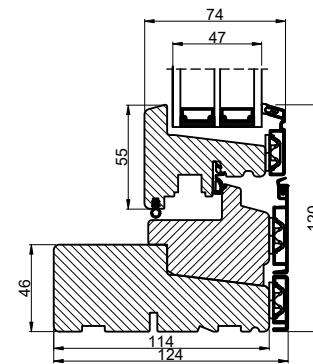

Vandret snit B

Lodret snit

 <b>Outline</b> vinduer til tiden		Outline Vinduer A/S Fabriksvej 4 DK-9640 Farsø www.outline.dk
Tegn. nr.	920-15	Målestok 1:4
Int.		ARTGRU
Rev. nr.		01
Rev. dato.		2022-09-30
Benævnelse:		
TRÆ / ALU 3-lags Kip-dreje indbygget indadgående vinduer.		