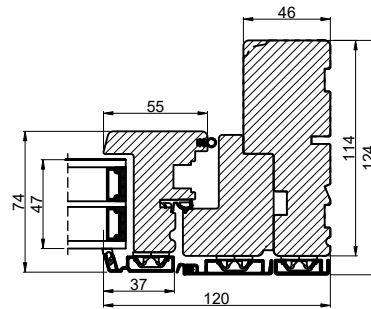

Vandret snit B

Lodret snit

 <b>Outline</b> vinduer til tiden		Outline Vinduer A/S Fabriksvej 4 DK-9640 Farsø www.outline.dk
Tegn. nr.	920-15	Målestok 1:4
Int.		ARTGRU
Rev. nr.		01
Rev. dato.		2022-09-30
Benævnelse:		
TRÆ / ALU 3-lags Kip-dreje indbygget indadgående vinduer.		