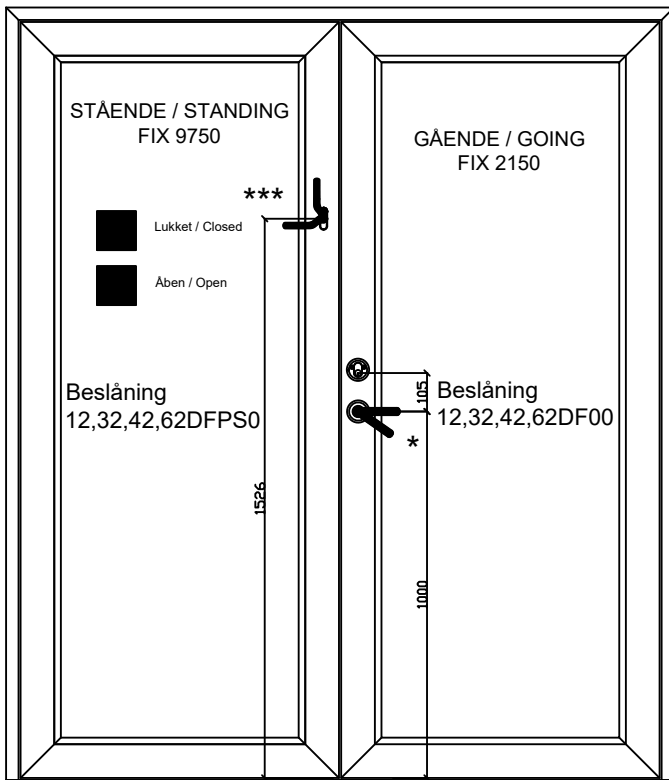

FACADE / ENTRANCE

FACADE / ENTRANCE

TERRASSE / TERRACE

TERRASSE / TERRACE

- * Dobbelt facadedørsgreb Hoppe med cylinder
- ** Enk. / Dobbelt terrassedørsgreb OT med cylinder
- *** Indvendig terrassedørsgreb

OBS! ikke muligt at lave facadedørsgreb på begge rammer, kun den gående del.

Type:	ARBEJDSTEGNING	Tegnet af: Made by:	MINPAU	Dato: Date:	13.04.2022
DK:	Grebsplacering Dobbeldøre med paskvil på stående dør	Kode: Code:		Kontrolleret af: Controlled by:	
UK:	Handle placement on double doors with espagnolette on standing door		Rev. nr: 03	Side: Page:	15-03