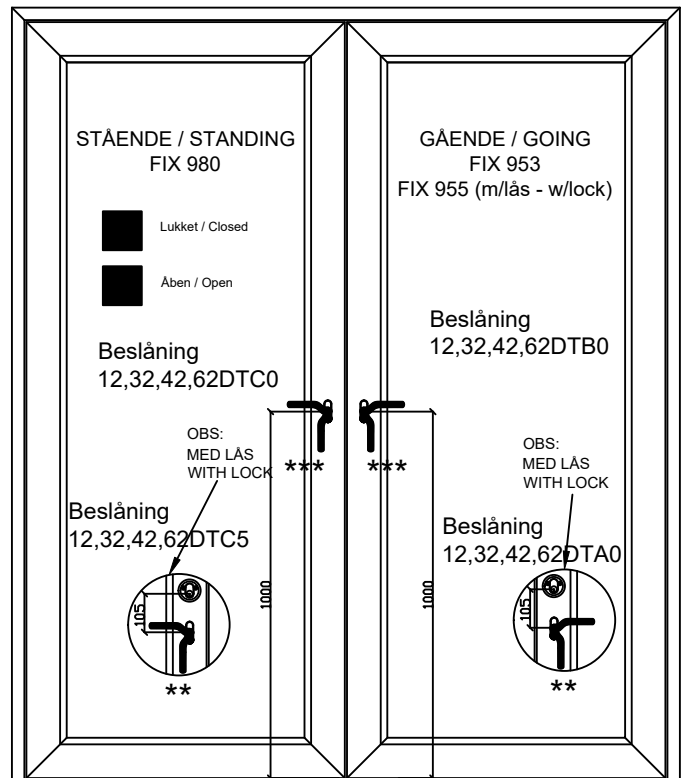

FACADE / ENTRANCE

FACADE / ENTRANCE

TERRASSE / TERRACE

TERRASSE / TERRACE

- * Dobbelt facadedørsgreb Hoppe med cylinder
- ** Enk. / Dobbelt terrassedørsgreb OT med cylinder
- *** Indvendig terrassedørsgreb

OBS! ikke muligt at lave facadedørsgreb på begge rammer, kun den gående del.

Type:	ARBEJDSTEGNING	Tegnet af: Made by:	MINPAU	Dato: Date:	13.04.2022
DK:	Grebsplacering Dobbeldøre med paskvil på stående dør	Kode: Code:		Kontrolleret af: Controlled by:	
UK:	Handle placement on double doors with espagnolette on standing door		Rev. nr: 03	Side: Page:	15-03