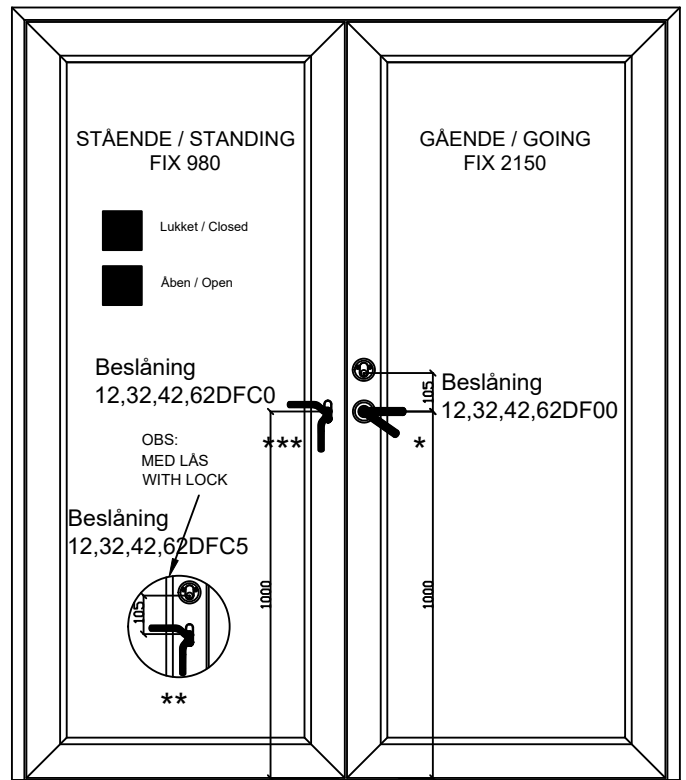

FACADE / ENTRANCE

FACADE / ENTRANCE

TERRASSE / TERRACE

TERRASSE / TERRACE

- * Dobbelt facadedørsgreb Hoppe med cylinder
- ** Enk. / Dobbelt terrassedørsgreb OT med cylinder
- *** Indvendig terrassedørsgreb

OBS! ikke muligt at lave facadedørsgreb på begge rammer, kun den gående del.

Type:	ARBEJDSTEGNING	Tegnet af: Made by:	MINPAU	Dato: Date:	13.04.2022
DK:	Grebsplacering Dobbeldøre med paskvil på stående dør	Kode: Code:		Kontrolleret af: Controlled by:	
UK:	Handle placement on double doors with espagnolette on standing door		Rev. nr: 03	Side: Page:	15-03