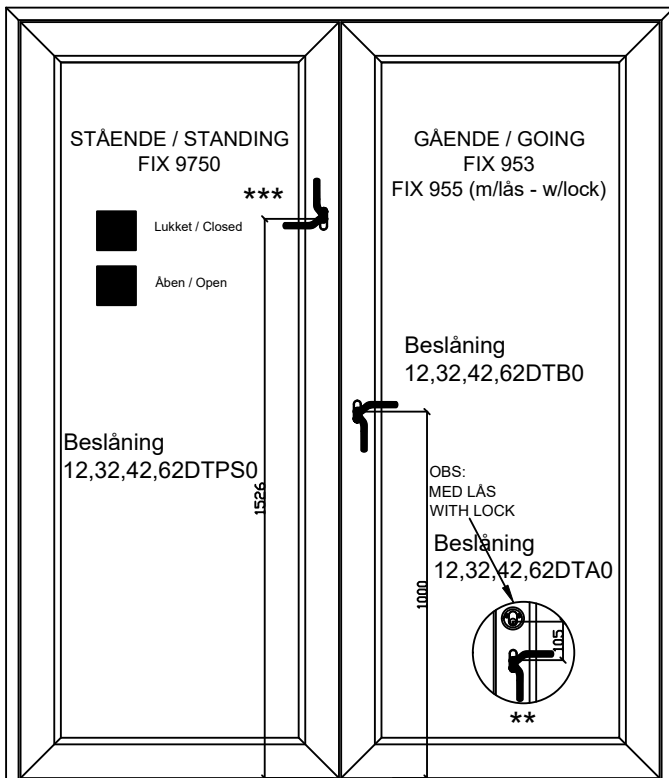

FACADE / ENTRANCE

FACADE / ENTRANCE

TERRASSE / TERRACE

TERRASSE / TERRACE

- * Dobbelt facadedørsgreb Hoppe med cylinder
- ** Enk. / Dobbelt terrassedørsgreb OT med cylinder
- *** Indvendig terrassedørsgreb

OBS! ikke muligt at lave facadedørsgreb på begge rammer, kun den gående del.

Type:	ARBEJDSTEGNING	Tegnet af: Made by:	MINPAU	Dato: Date:	13.04.2022
DK:	Grebsplacering Dobbeldøre med paskvil på stående dør	Kode: Code:		Kontrolleret af: Controlled by:	
UK:	Handle placement on double doors with espagnolette on standing door		Rev. nr: 03	Side: Page:	15-03