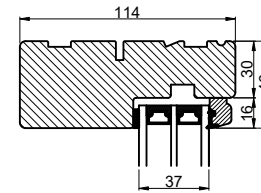

Lodret snit A

Vandret snit B

 <b>Outline</b> vinduer til tiden		Outline Vinduer A/S Fabriksvej 4 DK-9640 Farsø www.outline.dk
Tegn. nr.	510-01	Målestok 1:4
Int.		MINPAU
Rev. nr.		01
Rev. dato.		2022-05-02
Benævnelse:		
TRÆ 3-lags Fast karm.		