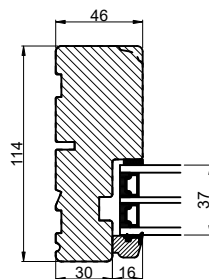

Lodret snit A

Vandret snit B

 <b>Outline</b> vinduer til tiden		Outline Vinduer A/S Fabriksvej 4 DK-9640 Farsø www.outline.dk
Tegn. nr.	510-01	Målestok 1:4
Int.		MINPAU
Rev. nr.		01
Rev. dato.		2022-05-02
Benævnelse:		
TRÆ 3-lags Fast karm.		