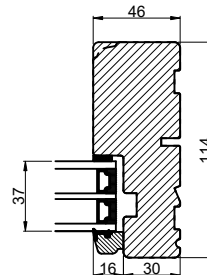

Lodret snit A

Vandret snit B

 <b>Outline</b> vinduer til tiden		Outline Vinduer A/S Fabriksvej 4 DK-9640 Farsø www.outline.dk
Tegn. nr.	510-01	Målestok 1:4
Int.		MINPAU
Rev. nr.		01
Rev. dato.		2022-05-02
Benævnelse:		
TRÆ 3-lags Fast karm.		