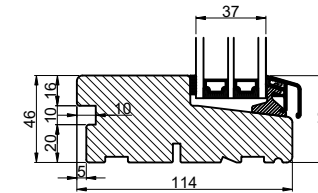

Lodret snit A

Vandret snit B

 <b>Outline</b> vinduer til tiden		Outline Vinduer A/S Fabriksvej 4 DK-9640 Farsø www.outline.dk
Tegn. nr.	510-01	Målestok 1:4
Int.		MINPAU
Rev. nr.		01
Rev. dato.		2022-05-02
Benævnelse:		
TRÆ 3-lags Fast karm.		