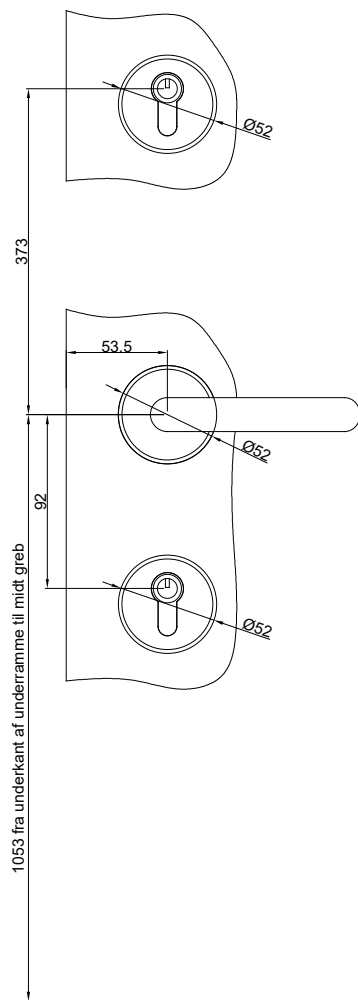

**Profil med ekstra lås.  
Udadgående / indadgående døre.**

**Profil låsekasse.  
Udadgående / indadgående døre.**

**Profil cylinder udvendig/ vrider indvendig  
(Outline standard)**

**Udadgående døre**

**Indadgående døre**

		Outline Vinduer A/S Fabriksvej 4 DK-9640 Farsø www.outline.dk	
		Tegn. nr.	691-01
Int.		ARTGRU.	
Rev. nr.		03	
Rev. dato		08-10-22	
Benævnelse:			
TRÆ/ALU 2-lags Beslånings.			