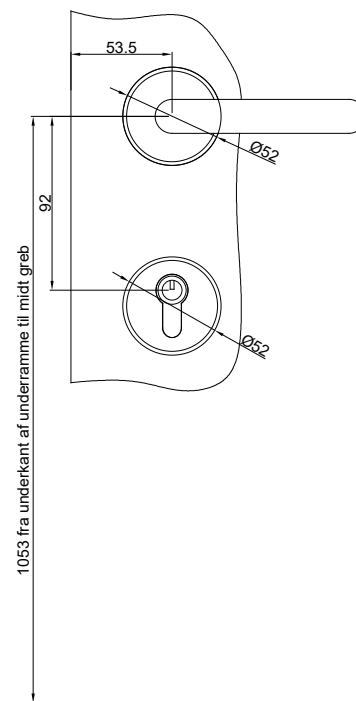

**Profil med ekstra lås.  
Udadgående / indadgående døre.**

**Profil låsekasse.  
Udadgående / indadgående døre.**

**Profil cylinder udvendig/ vrider indvendig  
(Outline standard)**

**Udadgående døre**

**Indadgående døre**

		Outline Vinduer A/S Fabriksvej 4 DK-9640 Farsø www.outline.dk	
		Tegn. nr.	691-01
Int.		ARTGRU.	
Rev. nr.		03	
Rev. dato		08-10-22	
Benævnelse:			
TRÆ/ALU 2-lags Beslånings.			