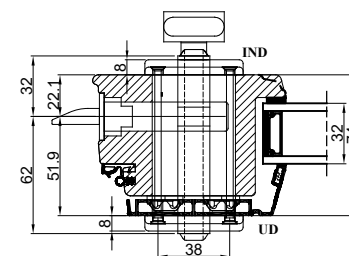

**Profil med ekstra lås.  
Udadgående / indadgående døre.**

**Profil låsekasse.  
Udadgående / indadgående døre.**

**Profil cylinder udvendig/ vrider indvendig  
(Outline standard)**

**Udadgående døre**

**Indadgående døre**

		Outline Vinduer A/S Fabriksvej 4 DK-9640 Farsø www.outline.dk	
		Tegn. nr.	691-01
Int.		ARTGRU.	
Rev. nr.		03	
Rev. dato		08-10-22	
Benævnelse:			
TRÆ/ALU 2-lags Beslånings.			