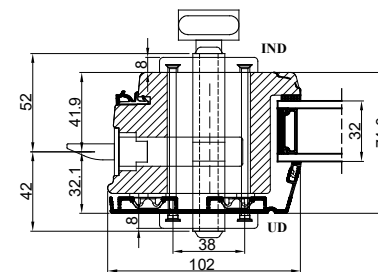

**Profil med ekstra lås.  
Udadgående / indadgående døre.**

**Profil låsekasse.  
Udadgående / indadgående døre.**

**Profil cylinder udvendig/ vrider indvendig  
(Outline standard)**

**Udadgående døre**

**Indadgående døre**

		Outline Vinduer A/S Fabriksvej 4 DK-9640 Farsø www.outline.dk	
		Tegn. nr.	691-01
Int.		ARTGRU.	
Rev. nr.		03	
Rev. dato		08-10-22	
Benævnelse:			
TRÆ/ALU 2-lags Beslånings.			