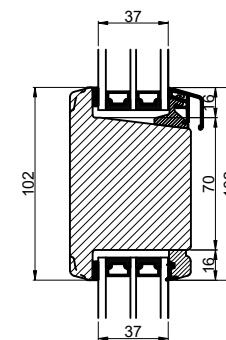

Lodret snit A

Vandret snit B

(midterramme terrassedør / facadedør)

Outline Vinduer A/S
 Fabrikvej 4
 DK-9640 Farsø
 www.outline.dk

Tegn. nr.	540-01	Målestok 1:4
Int.		MINPAU
Rev. nr.		01
Rev. dato.		2022-05-26

Benævnelse:

TRÆ 3-lags
 Inddgående dobbelt døre.