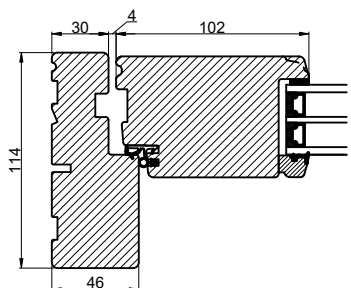

Lodret snit A

Vandret snit B

(midterramme terrassedør / facadedør)

Outline Vinduer A/S
 Fabrikvej 4
 DK-9640 Farsø
 www.outline.dk

Tegn. nr.	540-01	Målestok 1:4
Int.		MINPAU
Rev. nr.		01
Rev. dato.		2022-05-26

Benævnelse:

TRÆ 3-lags
 Inddgående dobbelt døre.