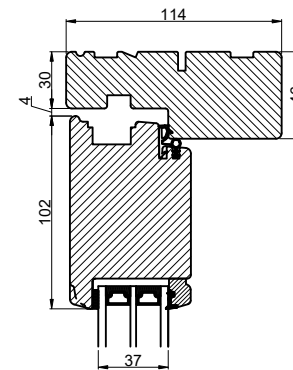

Lodret snit A

Vandret snit B

(midterramme terrassedør / facadedør)

Outline Vinduer A/S
 Fabrikvej 4
 DK-9640 Farsø
 www.outline.dk

Tegn. nr.	540-01	Målestok 1:4
Int.		MINPAU
Rev. nr.		01
Rev. dato.		2022-05-26

Benævnelse:

TRÆ 3-lags
 Inddgående dobbelt døre.