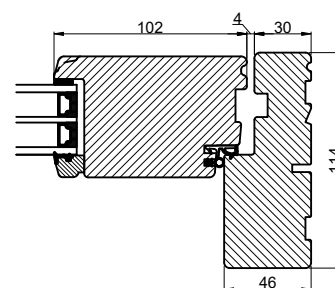

Lodret snit A

Vandret snit B

(midterramme terrassedør / facadedør)

Outline Vinduer A/S
 Fabrikvej 4
 DK-9640 Farsø
 www.outline.dk

Tegn. nr.	540-01	Målestok 1:4
Int.		MINPAU
Rev. nr.		01
Rev. dato.		2022-05-26

Benævnelse:

TRÆ 3-lags
 Inddgående dobbelt døre.