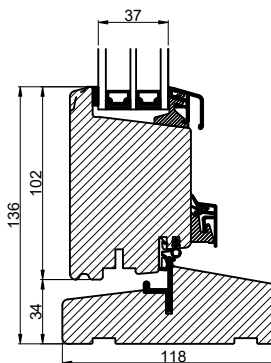

Lodret snit A

Vandret snit B

(midterramme terrassedør / facadedør)

Outline Vinduer A/S
 Fabrikvej 4
 DK-9640 Farsø
 www.outline.dk

Tegn. nr.	540-01	Målestok 1:4
Int.		MINPAU
Rev. nr.		01
Rev. dato.		2022-05-26

Benævnelse:

TRÆ 3-lags
 Inddgående dobbelt døre.