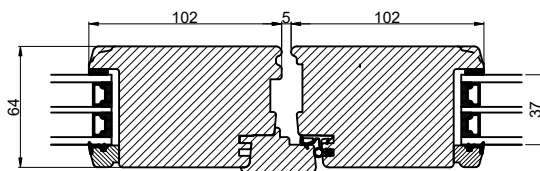

Lodret snit A

Vandret snit B

(midterramme terrassedør / facadedør)

Outline Vinduer A/S
 Fabrikvej 4
 DK-9640 Farsø
 www.outline.dk

Tegn. nr.	540-01	Målestok 1:4
Int.		MINPAU
Rev. nr.		01
Rev. dato.		2022-05-26

Benævnelse:

TRÆ 3-lags
 Inddgående dobbelt døre.