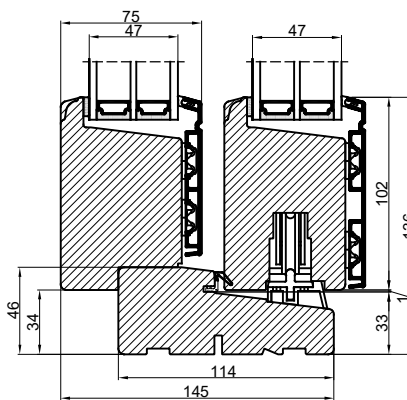

Lodret snit A

B

A

Vandret snit B

		Outline Vinduer A/S Fabriksvej 4 DK-9640 Farsø www.outline.dk
Tegn. nr.	950-01	Målestok
Int.	JUSCAP.	
Rev. nr.	01	
Rev. dato	19-02-20	
Benævnelse:		
TRÆ/ALU 3-lags Hæveskydedør.		