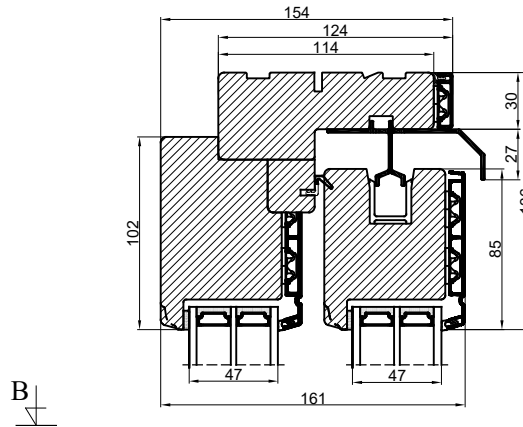

Lodret snit A

B

A

Vandret snit B

		Outline Vinduer A/S Fabriksvej 4 DK-9640 Farsø www.outline.dk
Tegn. nr.	950-01	Målestok
Int.	JUSCAP.	
Rev. nr.	01	
Rev. dato	19-02-20	
Benævnelse:		
TRÆ/ALU 3-lags Hæveskydedør.		