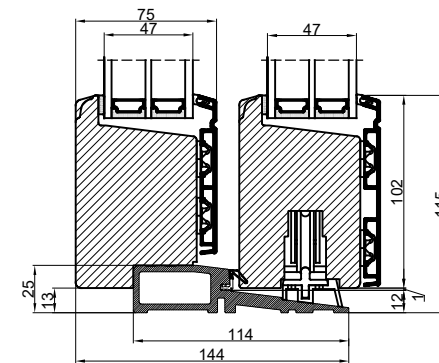

Lodret snit A

B

A

Vandret snit B

		Outline Vinduer A/S Fabriksvej 4 DK-9640 Farsø www.outline.dk
Tegn. nr.	950-01	Målestok
Int.	JUSCAP.	
Rev. nr.	01	
Rev. dato	19-02-20	
Benævnelse:		
TRÆ/ALU 3-lags Hæveskydedør.		