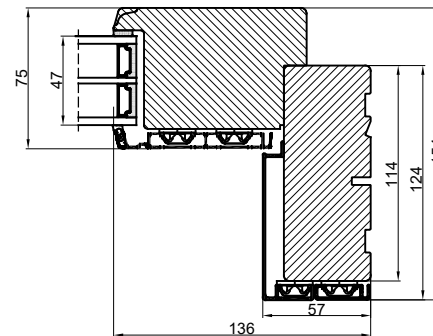

Lodret snit A

B

A

Vandret snit B

		Outline Vinduer A/S Fabriksvej 4 DK-9640 Farsø www.outline.dk
Tegn. nr.	950-01	Målestok
Int.	JUSCAP.	
Rev. nr.	01	
Rev. dato	19-02-20	
Benævnelse:		
TRÆ/ALU 3-lags Hæveskydedør.		