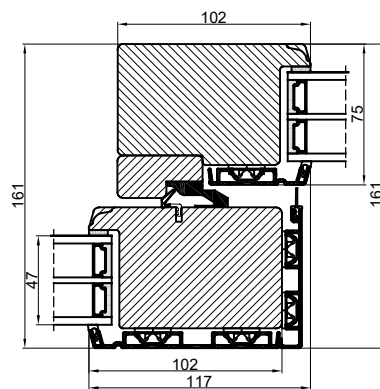

Lodret snit A

B

A

Vandret snit B

		Outline Vinduer A/S Fabriksvej 4 DK-9640 Farsø www.outline.dk
Tegn. nr.	950-01	Målestok
Int.	JUSCAP.	
Rev. nr.	01	
Rev. dato	19-02-20	
Benævnelse:		
TRÆ/ALU 3-lags Hæveskydedør.		