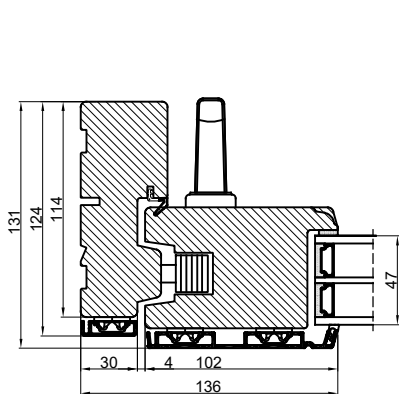

Lodret snit A

B

A

Vandret snit B

		Outline Vinduer A/S Fabriksvej 4 DK-9640 Farsø www.outline.dk
Tegn. nr.	950-01	Målestok
Int.	JUSCAP.	
Rev. nr.	01	
Rev. dato	19-02-20	
Benævnelse:		
TRÆ/ALU 3-lags Hæveskydedør.		