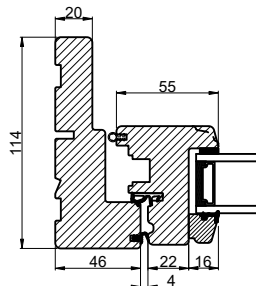

A

B

B

A

Vandret snit B

Lodret snit A

Hårdtræstrin

Glasfibertrin

Outline
vinduer til tiden

Outline Vinduer A/S
Fabriksvej 4
DK-9640 Farsø
www.outline.dk

Tegn. nr.	620-21	Målestok
Int.		ARTGRU.
Rev. nr.		01
Rev. dato		12-04-20

Benævnelse:
TR/E 2-lags
Kip-dreje indadgående dør.