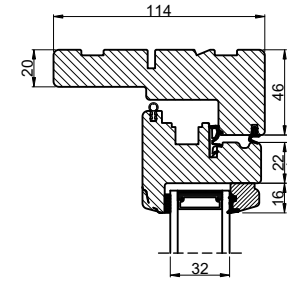

A

B

B

A

Vandret snit B

Lodret snit A

Hårdtræstrin

Glasfibertrin

Outline
vinduer til tiden

Outline Vinduer A/S
Fabriksvej 4
DK-9640 Farsø
www.outline.dk

Tegn. nr.	620-21	Målestok
Int.		ARTGRU.
Rev. nr.		01
Rev. dato		12-04-20

Benævnelse:
TR/E 2-lags
Kip-dreje indadgående dør.