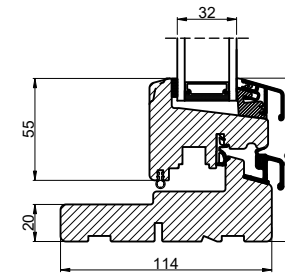

A

B

B

A

Vandret snit B

Lodret snit A

Hårdtræstrin

Glasfibertrin

Outline
vinduer til tiden

Outline Vinduer A/S
Fabriksvej 4
DK-9640 Farsø
www.outline.dk

Tegn. nr.	620-21	Målestok
Int.		ARTGRU.
Rev. nr.		01
Rev. dato		12-04-20

Benævnelse:
TR/E 2-lags
Kip-dreje indadgående dør.