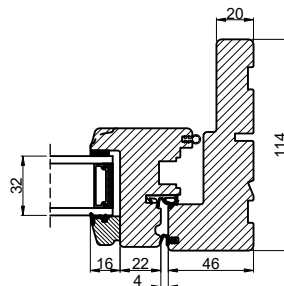

A

B

B

A

Vandret snit B

Lodret snit A

Hårdtræstrin

Glasfibertrin

Outline
vinduer til tiden

Outline Vinduer A/S
Fabriksvej 4
DK-9640 Farsø
www.outline.dk

Tegn. nr.	620-21	Målestok
Int.		ARTGRU.
Rev. nr.		01
Rev. dato		12-04-20

Benævnelse:
TR/E 2-lags
Kip-dreje indadgående dør.