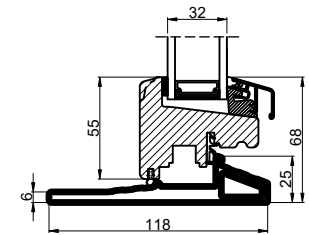

A

B

B

A

Vandret snit B

Lodret snit A

Hårdtræstrin

Glasfibertrin

Outline
vinduer til tiden

Outline Vinduer A/S
Fabriksvej 4
DK-9640 Farsø
www.outline.dk

Tegn. nr.	620-21	Målestok
Int.		ARTGRU.
Rev. nr.		01
Rev. dato		12-04-20

Benævnelse:
TR/E 2-lags
Kip-dreje indadgående dør.