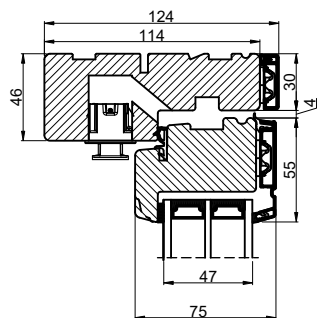

Klikventiler med aftræk i fals, ved udadgående elementer

114 mm karm

114 mm vandret post

104 mm vandret post

92 mm vandret post

Sideparti m. skærm

Klikventil i falsnakke m/udv. skærm

Fast karm