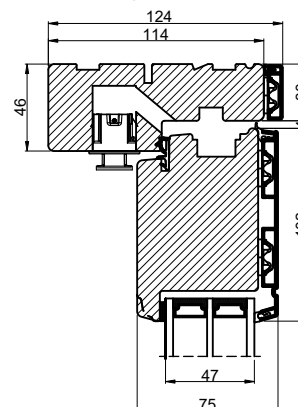

Klikventil på dørøverramme

Udadgående dør