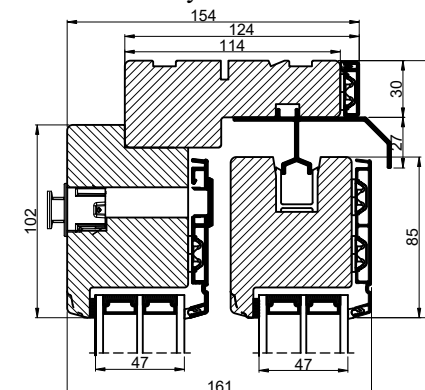

Hæveskydedør