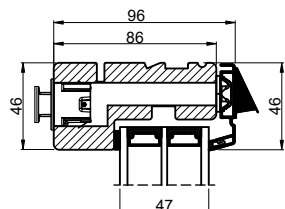

Klikventiler med aftræk i fals, ved udadgående elementer

114 mm karm

114 mm vandret post

104 mm vandret post

92 mm vandret post

Sideparti m. skærm

Klikventil i falsnakke m/udv. skærm

Fast karm

Indbygget dreje-kip indadgående

Indadgående dør

Klikventil på dørøverramme

Udadgående dør

Hæveskydedør

Fast karm, 86 mm karm

Outline
vinduer til tiden

Outline Vinduer A/S
Fabriksvej 4
DK-9640 Farsø
www.outline.dk

Tegn. nr.	990-01	Målestok 1:4
Int.		MINPAU
Rev. nr.		01
Rev. dato.		2022-07-22

Benævnelse:

TRÆ / ALU 3-lags
Ventiler.