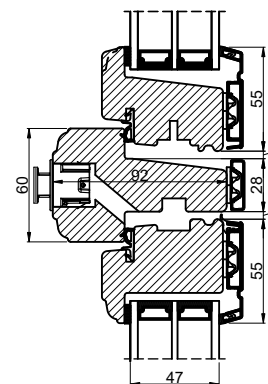

Klikventiler med aftræk i fals, ved udadgående elementer

114 mm karm

114 mm vandret post

104 mm vandret post

92 mm vandret post

Sideparti m. skærm

Klikventil i falsnakke m/udv. skærm

Fast karm

Indbygget dreje-kip indadgående

Indadgående dør

Klikventil på dørøverramme

Udadgående dør

Hæveskydedør

Fast karm, 86 mm karm

Outline
vinduer til tiden

Outline Vinduer A/S
Fabriksvej 4
DK-9640 Farsø
www.outline.dk

Tegn. nr.	990-01	Målestok 1:4
Int.		MINPAU
Rev. nr.		01
Rev. dato.		2022-07-22

Benævnelse:

TRÆ / ALU 3-lags
Ventiler.