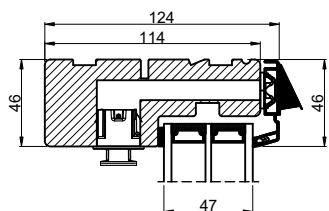

Klikventiler med aftræk i fals, ved udadgående elementer

114 mm karm

114 mm vandret post

104 mm vandret post

92 mm vandret post

Sideparti m. skærm

Klikventil i falsnakke m/udv. skærm

Fast karm

Indbygget dreje-kip indadgående

Indadgående dør

Klikventil på dørøverramme

Udadgående dør

Hæveskydedør

Fast karm, 86 mm karm

Outline
vinduer til tiden

Outline Vinduer A/S
Fabriksvej 4
DK-9640 Farsø
www.outline.dk

Tegn. nr.	990-01	Målestok 1:4
Int.		MINPAU
Rev. nr.		01
Rev. dato.		2022-07-22

Benævnelse:

TRÆ / ALU 3-lags
Ventiler.