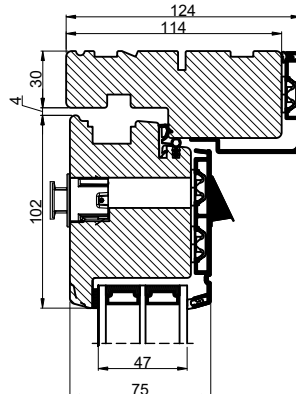

Klikventiler med aftræk i fals, ved udadgående elementer

114 mm karm

114 mm vandret post

104 mm vandret post

92 mm vandret post

Sideparti m. skærm

Klikventil i falsnakke m/udv. skærm

Fast karm

Indbygget dreje-kip indadgående

Indadgående dør

Klikventil på dørøverramme

Udadgående dør

Hæveskydedør

Fast karm, 86 mm karm

Outline
vinduer til tiden

Outline Vinduer A/S
Fabriksvej 4
DK-9640 Farsø
www.outline.dk

Tegn. nr.	990-01	Målestok 1:4
Int.		MINPAU
Rev. nr.		01
Rev. dato.		2022-07-22

Benævnelse:

TRÆ / ALU 3-lags
Ventiler.