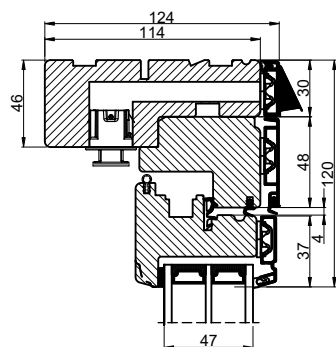

Indbygget dreje-kip indadgående