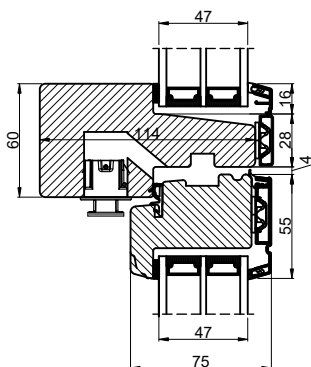

Klikventiler med aftræk i fals, ved udadgående elementer

114 mm karm

114 mm vandret post

104 mm vandret post

92 mm vandret post

Sideparti m. skærm

Klikventil i falsnakke m/udv. skærm

Fast karm

Indbygget dreje-kip indadgående

Indadgående dør

Klikventil på dørøverramme

Udadgående dør

Hæveskydedør

Fast karm, 86 mm karm

Outline
vinduer til tiden

Outline Vinduer A/S
Fabriksvej 4
DK-9640 Farsø
www.outline.dk

Tegn. nr.	990-01	Målestok 1:4
Int.		MINPAU
Rev. nr.		01
Rev. dato.		2022-07-22

Benævnelse:

TRÆ / ALU 3-lags
Ventiler.