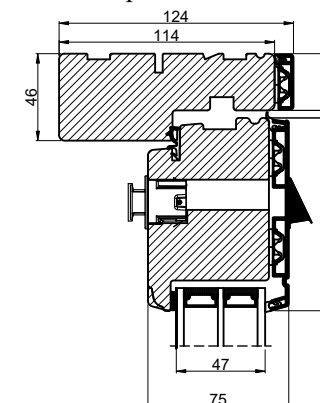

Klikventiler med aftræk i fals, ved udadgående elementer

114 mm karm

114 mm vandret post

104 mm vandret post

92 mm vandret post

Sideparti m. skærm

Klikventil i falsnakke m/udv. skærm

Fast karm

Tegn. nr.	990-01	Målestok 1:4
Int.		MINPAU
Rev. nr.		01
Rev. dato.		2022-07-22

Benævnelse:

TRÆ / ALU 3-lags
Ventiler.