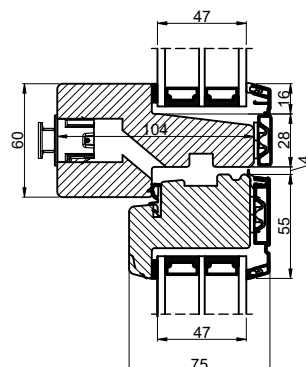

Klikventiler med aftræk i fals, ved udadgående elementer

114 mm karm

114 mm vandret post

104 mm vandret post

92 mm vandret post

Sideparti m. skærm

Klikventil i falsnakke m/udv. skærm

Fast karm

Indbygget dreje-kip indadgående

Indadgående dør

Klikventil på dørøverramme

Udadgående dør

Hæveskydedør

Fast karm, 86 mm karm

Outline
vinduer til tiden

Outline Vinduer A/S
Fabriksvej 4
DK-9640 Farsø
www.outline.dk

Tegn. nr.	990-01	Målestok 1:4
Int.		MINPAU
Rev. nr.		01
Rev. dato.		2022-07-22

Benævnelse:

TRÆ / ALU 3-lags
Ventiler.