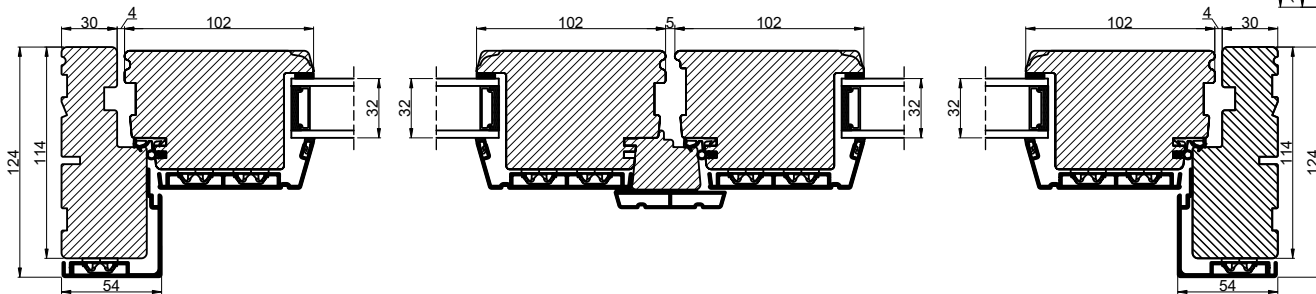

Lodret snit A

Vandret snit B

(midtterramme terrassedør / facadedør)

 Outline vinduer til tiden			Outline Vinduer A/S Fabriksvej 4 DK-9640 Farsø www.outline.dk
Tegn. nr.	840-01	Målestok 1:4	
Int.		ARTGRU	
Rev. nr.		01	
Rev. dato.		2024-03-19	
Benævnelse:			
TRÆ / ALU 2-lags Inddgående dobbelt døre.			