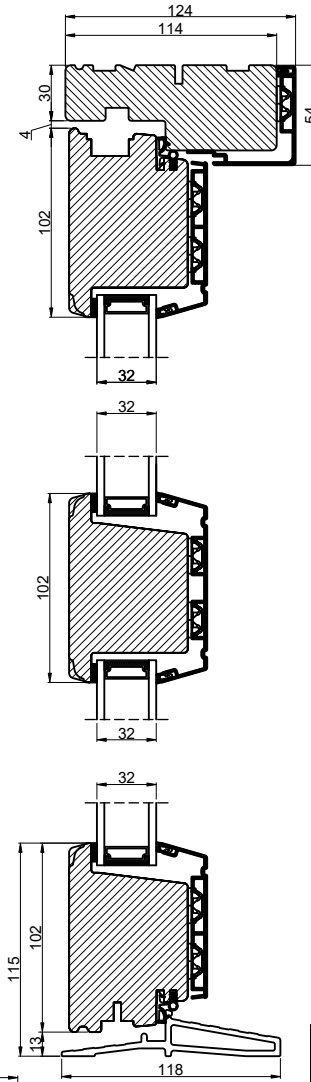

Lodret snit A

Vandret snit B

(midtterramme terrassedør / facadedør)

 Outline vinduer til tiden			Outline Vinduer A/S Fabriksvej 4 DK-9640 Farsø www.outline.dk
Tegn. nr.	840-01	Målestok 1:4	
Int.		ARTGRU	
Rev. nr.		01	
Rev. dato.		2024-03-19	
Benævnelse:			
TRÆ / ALU 2-lags Inddgående dobbelt døre.			