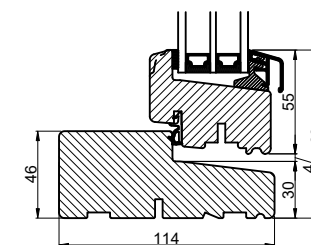

A

Lodret snit A

B

B

A

Vandret snit B

Outline
vinduer til tiden

Outline Vinduer A/S
Fabriksvej 4
DK-9640 Farsø
www.outline.dk

Tegn. nr.	520-01	Målestok 1:4
Int.	MINPAU	
Rev. nr.	01	
Rev. dato.	2022-05-02	

Benævnelse:

TRÆ 3-lags
Udadgående vinduer.