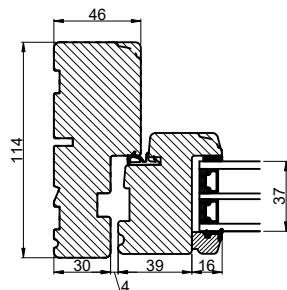

A

Lodret snit A

B

B

A

Vandret snit B

Outline
vinduer til tiden

Outline Vinduer A/S
Fabriksvej 4
DK-9640 Farsø
www.outline.dk

Tegn. nr.	520-01	Målestok 1:4
Int.	MINPAU	
Rev. nr.	01	
Rev. dato.	2022-05-02	

Benævnelse:

TRÆ 3-lags
Udadgående vinduer.