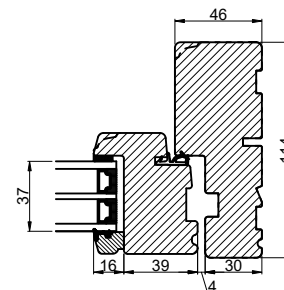

A

Vandret snit B