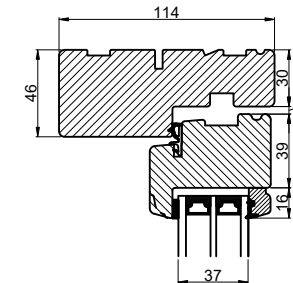

A

Lodret snit A

B

B

A

Vandret snit B

Outline
vinduer til tiden

Outline Vinduer A/S
Fabriksvej 4
DK-9640 Farsø
www.outline.dk

Tegn. nr.	520-01	Målestok 1:4
Int.	MINPAU	
Rev. nr.	01	
Rev. dato.	2022-05-02	

Benævnelse:

TRÆ 3-lags
Udadgående vinduer.