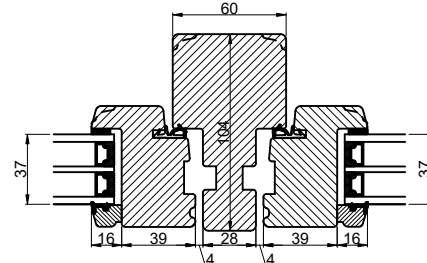

A

Lodret snit A

B

B

A

Vandret snit B

Outline
vinduer til tiden

Outline Vinduer A/S
Fabriksvej 4
DK-9640 Farsø
www.outline.dk

Tegn. nr.	520-01	Målestok 1:4
Int.	MINPAU	
Rev. nr.	01	
Rev. dato.	2022-05-02	

Benævnelse:

TRÆ 3-lags
Udadgående vinduer.