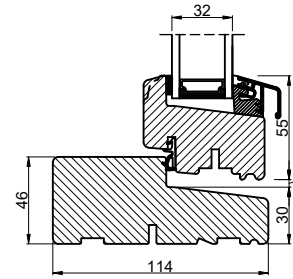

A

B

B

Lodret snit A

A

Vandret snit B

		Outline Vinduer A/S Fabriksvej 4 DK-9640 Farsø www.outline.dk
Tegn. nr.	630-02	Målestok
Int.		MINPAU
Rev. nr.		01
Rev. dato.		2022-04-07
Benævnelse: TRÆ 2-lags Udadgående vinduesdøre.		