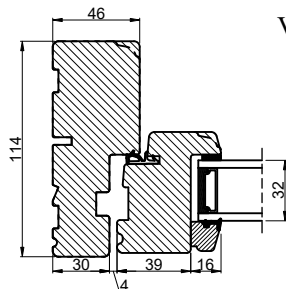

A

B

B

Lodret snit A

A

Vandret snit B

		Outline Vinduer A/S Fabriksvej 4 DK-9640 Farsø www.outline.dk
Tegn. nr.	630-02	Målestok
Int.		MINPAU
Rev. nr.		01
Rev. dato.		2022-04-07
Benævnelse: TRÆ 2-lags Udadgående vinduesdøre.		