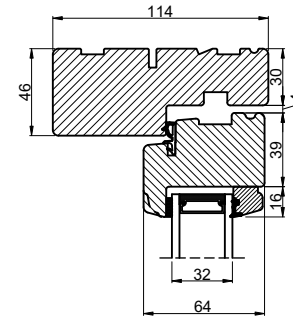

A

B

B

Lodret snit A

A

Vandret snit B

		Outline Vinduer A/S Fabriksvej 4 DK-9640 Farsø www.outline.dk
Tegn. nr.	630-02	Målestok
Int.		MINPAU
Rev. nr.		01
Rev. dato.		2022-04-07
Benævnelse: TRÆ 2-lags Udadgående vinduesdøre.		