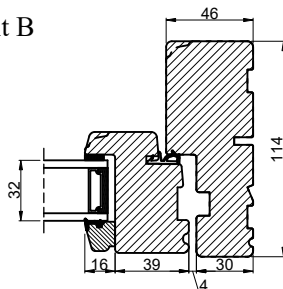

A

B

B

Lodret snit A

A

Vandret snit B

		Outline Vinduer A/S Fabriksvej 4 DK-9640 Farsø www.outline.dk
Tegn. nr.	630-02	Målestok
Int.		MINPAU
Rev. nr.		01
Rev. dato.		2022-04-07
Benævnelse: TRÆ 2-lags Udadgående vinduesdøre.		