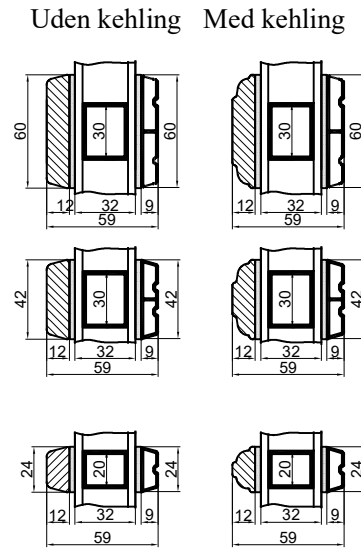

Lodret energy sprosser

Vandret energy sprosser

Vandret tapstykker

Vandret gennemgående sprosser

Lodret tapstykker

Outline
vinduer til tiden

Outline Vinduer A/S
Fabriksvej 4
DK-9640 Farsø
www.outline.dk

Tegn. nr.	880-01	Målestok
Int.		MARJUN.
Rev. nr.		01
Rev. dato .		02-10-20

Benævnelse:
TRÆ / ALU 2-lags
Sprosser og tapstykker.