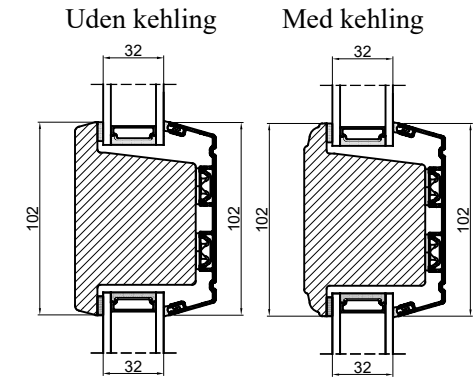

Lodret energy sprosser

Vandret energy sprosser

Vandret tapstykker

Vandret gennemgående sprosser

Lodret tapstykker

Outline
vinduer til tiden

Outline Vinduer A/S
Fabriksvej 4
DK-9640 Farsø
www.outline.dk

Tegn. nr.	880-01	Målestok
Int.		MARJUN.
Rev. nr.		01
Rev. dato .		02-10-20

Benævnelse:
TRÆ / ALU 2-lags
Sprosser og tapstykker.