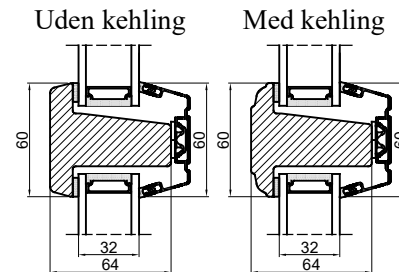

Lodret energy sprosser

Vandret energy sprosser

Vandret tapstykker

Vandret gennemgående sprosser

Lodret tapstykker

Outline
vinduer til tiden

Outline Vinduer A/S
Fabriksvej 4
DK-9640 Farsø
www.outline.dk

Tegn. nr.	880-01	Målestok
Int.		MARJUN.
Rev. nr.		01
Rev. dato .		02-10-20

Benævnelse:
TRÆ / ALU 2-lags
Sprosser og tapstykker.