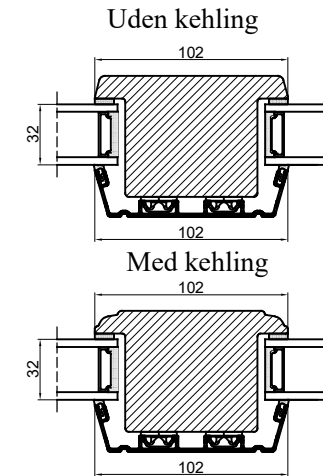

Lodret energy sprosser

Vandret energy sprosser

Vandret tapstykker

Vandret gennemgående sprosser

Lodret tapstykker

Outline
vinduer til tiden

Outline Vinduer A/S
Fabriksvej 4
DK-9640 Farsø
www.outline.dk

Tegn. nr.	880-01	Målestok
Int.		MARJUN.
Rev. nr.		01
Rev. dato .		02-10-20

Benævnelse:
TRÆ / ALU 2-lags
Sprosser og tapstykker.