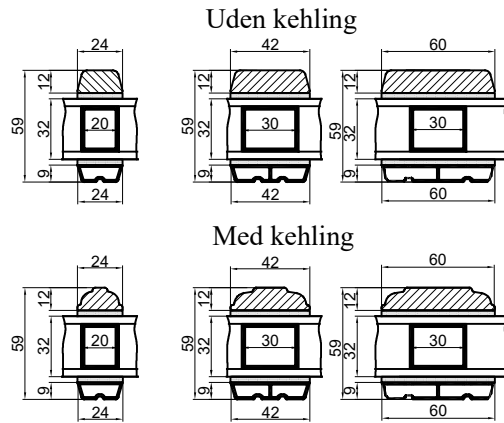

Lodret energy sprosser

Vandret energy sprosser

Vandret tapstykker

Vandret gennemgående sprosser

Lodret tapstykker

Outline
vinduer til tiden

Outline Vinduer A/S
Fabriksvej 4
DK-9640 Farsø
www.outline.dk

Tegn. nr.	880-01	Målestok
Int.		MARJUN.
Rev. nr.		01
Rev. dato .		02-10-20

Benævnelse:
TRÆ / ALU 2-lags
Sprosser og tapstykker.