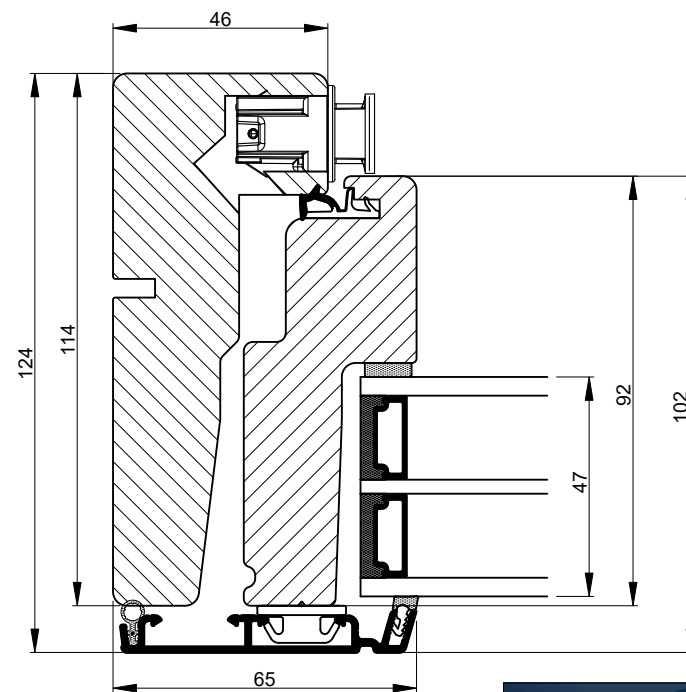

## Ventil på Daylight oplukkelige vinduer

Lukket

Åbnet

 **Outline**  
vinduer til tiden

Outline Vinduer A/S  
Fabriksvej 4  
DK-9640 Farsø  
www.outline.dk

Tegn. nr.	300-09	Målestok 1:4
Int.		DOVZUK1
Rev. nr.		02
Rev. dato.		2022-07-28

Benævnelse:

Daylight 3-lags  
Ventiler