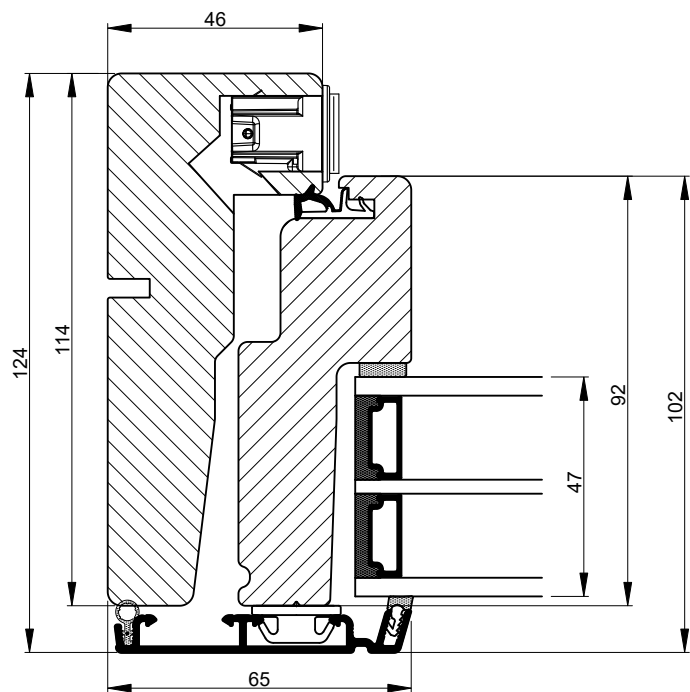

## Ventil på Daylight oplukkelige vinduer

Lukket

Åbnet

 **Outline**  
vinduer til tiden

Outline Vinduer A/S  
Fabriksvej 4  
DK-9640 Farsø  
www.outline.dk

Tegn. nr.	300-09	Målestok 1:4
Int.		DOVZUK1
Rev. nr.		02
Rev. dato.		2022-07-28