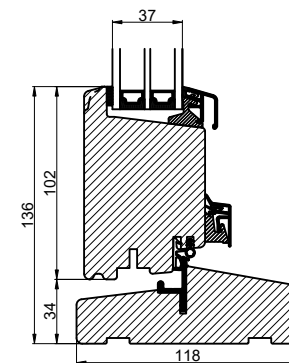

Lodret snit A

Vandret snit B

		Outline Vinduer A/S Fabriksvej 4 DK-9640 Farsø www.outline.dk
Tegn. nr.	540-05	Målestok 1:4
Int.		MINPAU
Rev. nr.		01
Rev. dato.		2022-05-26
Benævnelse:		
TRÆ 3-lags Inddgående dør.		