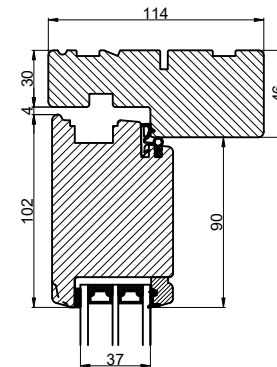

Lodret snit A

Vandret snit B

		Outline Vinduer A/S Fabriksvej 4 DK-9640 Farsø www.outline.dk
Tegn. nr.	540-05	Målestok 1:4
Int.		MINPAU
Rev. nr.		01
Rev. dato.		2022-05-26
Benævnelse:		
TRÆ 3-lags Inddgående dør.		