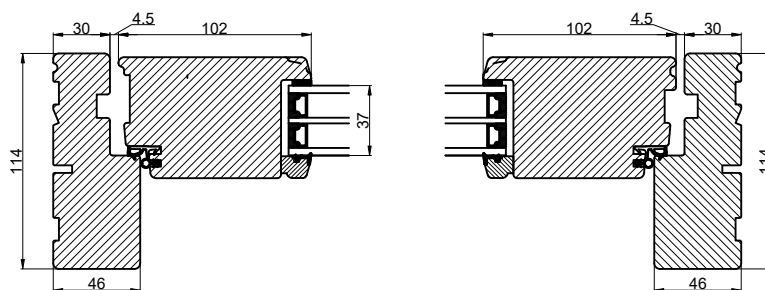

Lodret snit A

Vandret snit B

		Outline Vinduer A/S Fabriksvej 4 DK-9640 Farsø www.outline.dk
Tegn. nr.	540-05	Målestok 1:4
Int.		MINPAU
Rev. nr.		01
Rev. dato.		2022-05-26
Benævnelse:		
TRÆ 3-lags Inddgående dør.		