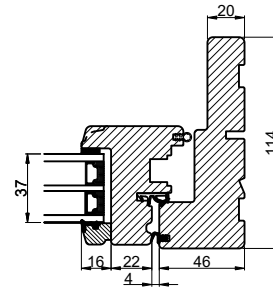

A

B

B

A

Vandret snit B

Lodret snit A

Hårdtræstrin

Glasfibertrin

Outline
vinduer til tiden

Outline Vinduer A/S
Fabriksvej 4
DK-9640 Farsø
www.outline.dk

Tegn. nr.	520-21	Målestok
Int.		ARTGRU.
Rev. nr.		01
Rev. dato		12-04-20

Benævnelse:
TR/E 3-lags
Kip-dreje indadgående dør.