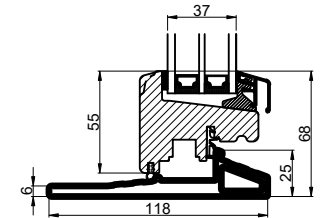

A

B

B

A

Vandret snit B

Lodret snit A

Hårdtræstrin

Glasfibertrin

Outline
vinduer til tiden

Outline Vinduer A/S
Fabriksvej 4
DK-9640 Farsø
www.outline.dk

Tegn. nr.	520-21	Målestok
Int.		ARTGRU.
Rev. nr.		01
Rev. dato		12-04-20

Benævnelse:
TR/E 3-lags
Kip-dreje indadgående dør.