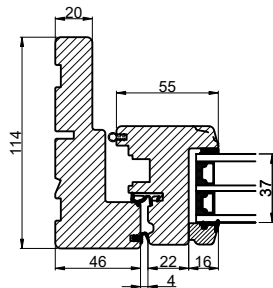

A

B

B

A

Vandret snit B

Lodret snit A

Hårdtræstrin

Glasfibertrin

Outline
vinduer til tiden

Outline Vinduer A/S
Fabriksvej 4
DK-9640 Farsø
www.outline.dk

Tegn. nr.	520-21	Målestok
Int.		ARTGRU.
Rev. nr.		01
Rev. dato		12-04-20

Benævnelse:
TR/E 3-lags
Kip-dreje indadgående dør.