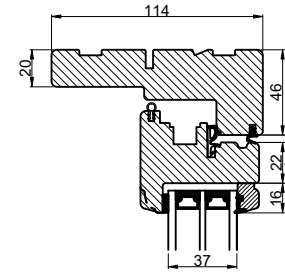

A

B

B

A

Vandret snit B

Lodret snit A

Hårdtræstrin

Glasfibertrin

Outline
vinduer til tiden

Outline Vinduer A/S
Fabriksvej 4
DK-9640 Farsø
www.outline.dk

Tegn. nr.	520-21	Målestok
Int.		ARTGRU.
Rev. nr.		01
Rev. dato		12-04-20

Benævnelse:
TR/E 3-lags
Kip-dreje indadgående dør.