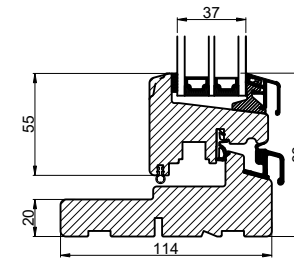

A

B

B

A

Vandret snit B

Lodret snit A

Hårdtræstrin

Glasfibertrin

Outline
vinduer til tiden

Outline Vinduer A/S
Fabriksvej 4
DK-9640 Farsø
www.outline.dk

Tegn. nr.	520-21	Målestok
Int.		ARTGRU.
Rev. nr.		01
Rev. dato		12-04-20

Benævnelse:
TR/E 3-lags
Kip-dreje indadgående dør.