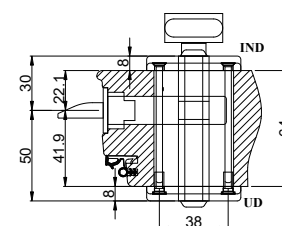

**Winkhaus med ekstra lås.  
Udadgående / indadgående døre.**

**Winkhaus låsekasse.  
Udadgående / indadgående døre.**

**Profil cylinder udvendig/ vrider indvendig  
(Outline standard)**

**Udadgående døre**

**Indadgående døre**

**Outline**  
vinduer til tiden

Outline Vinduer A/S  
Fabriksvej 4  
DK-9640 Farsø  
www.outline.dk

Tegn. nr.	591-01	Målestok
Int.		ARTGRU.
Rev. nr.		03
Rev. dato .		10-08-22

Benævnelse: