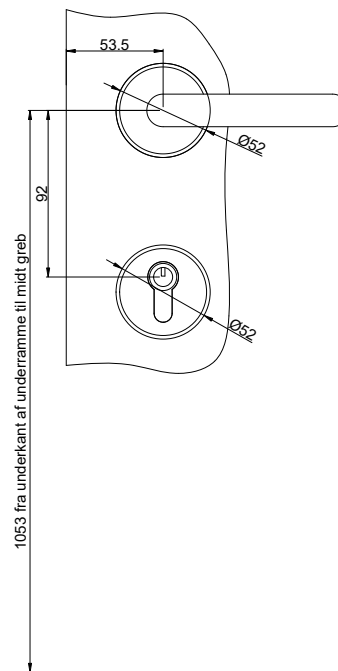

**Winkhaus med ekstra lås.  
Udadgående / indadgående døre.**

**Winkhaus låsekasse.  
Udadgående / indadgående døre.**

**Profil cylinder udvendig/ vrider indvendig  
(Outline standard)**

**Udadgående døre**

**Indadgående døre**

**Outline**  
vinduer til tiden

Outline Vinduer A/S  
Fabriksvej 4  
DK-9640 Farsø  
www.outline.dk

Tegn. nr.	591-01	Målestok
Int.		ARTGRU.
Rev. nr.		03
Rev. dato .		10-08-22

Benævnelse: