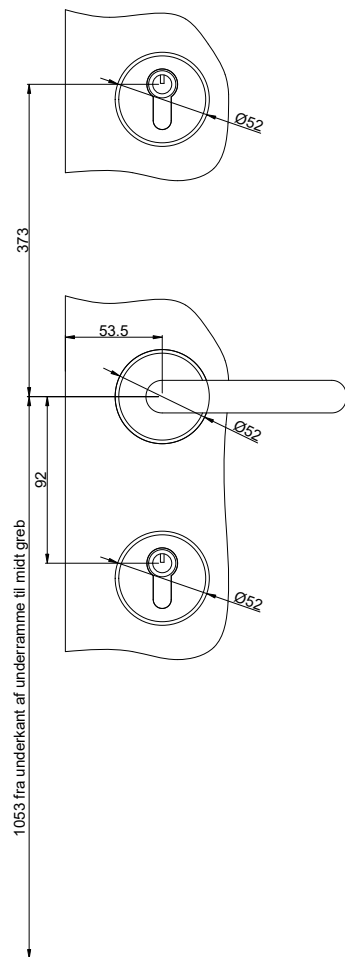

**Winkhaus med ekstra lås.  
Udadgående / indadgående døre.**

**Winkhaus låsekasse.  
Udadgående / indadgående døre.**

**Profil cylinder udvendig/ vrider indvendig  
(Outline standard)**

**Udadgående døre**

**Indadgående døre**

**Outline**  
vinduer til tiden

Outline Vinduer A/S  
Fabriksvej 4  
DK-9640 Farsø  
www.outline.dk

Tegn. nr.	591-01	Målestok
Int.		ARTGRU.
Rev. nr.		03
Rev. dato .		10-08-22

Benævnelse: