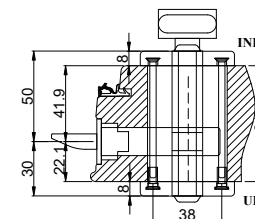

**Winkhaus med ekstra lås.  
Udadgående / indadgående døre.**

**Winkhaus låsekasse.  
Udadgående / indadgående døre.**

**Profil cylinder udvendig/ vrider indvendig  
(Outline standard)**

**Udadgående døre**

**Indadgående døre**

**Outline**  
vinduer til tiden

Outline Vinduer A/S  
Fabriksvej 4  
DK-9640 Farsø  
www.outline.dk

Tegn. nr.	591-01	Målestok
Int.		ARTGRU.
Rev. nr.		03
Rev. dato .		10-08-22

Benævnelse: