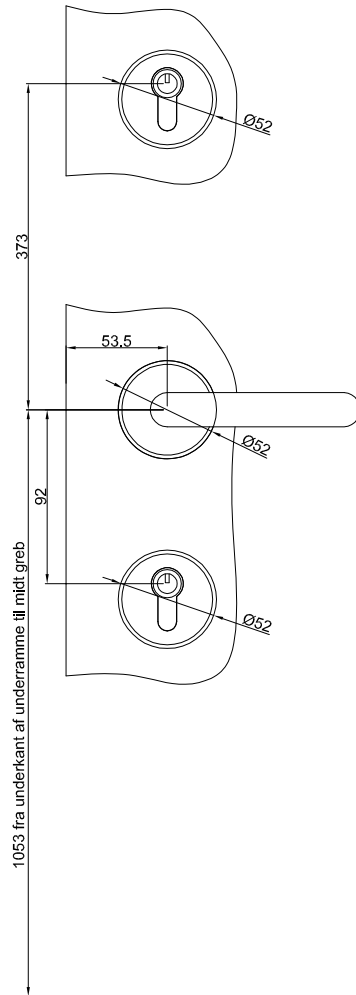

**Winkhaus med ekstra lås.  
Udadgående / indadgående døre.**

**Winkhaus låsekasse.  
Udadgående / indadgående døre.**

**Profil cylinder udvendig/ vrider indvendig  
(Outline standard)**

**Udadgående døre**

**Indadgående døre**

**Outline**  
vinduer til tiden

Outline Vinduer A/S  
Fabriksvej 4  
DK-9640 Farsø  
www.outline.dk

Tegn. nr.	237-01	Målestok 1:4
Int.	NGI.	
Rev. nr.	01	
Rev. dato .	05-07-16	

Benævnelse:  
TRÆ 2-lags  
Beslånings.