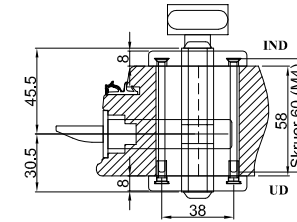

**Winkhaus med ekstra lås.  
Udadgående / indadgående døre.**

**Winkhaus låsekasse.  
Udadgående / indadgående døre.**

**Profil cylinder udvendig/ vrider indvendig  
(Outline standard)**

**Udadgående døre**

**Indadgående døre**

**Outline**  
vinduer til tiden

Outline Vinduer A/S  
Fabriksvej 4  
DK-9640 Farsø  
www.outline.dk

Tegn. nr.	237-01	Målestok 1:4
Int.	NGI.	
Rev. nr.	01	
Rev. dato .	05-07-16	

Benævnelse:  
TRÆ 2-lags  
Beslånings.