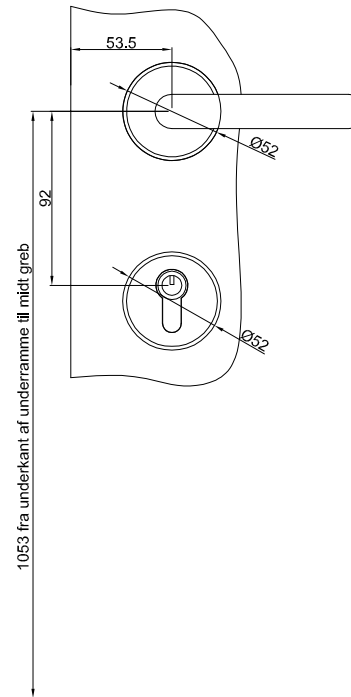

**Winkhaus med ekstra lås.  
Udadgående / indadgående døre.**

**Winkhaus låsekasse.  
Udadgående / indadgående døre.**

**Profil cylinder udvendig/ vrider indvendig  
(Outline standard)**

**Udadgående døre**

**Indadgående døre**

**Outline**  
vinduer til tiden

Outline Vinduer A/S  
Fabriksvej 4  
DK-9640 Farsø  
www.outline.dk

Tegn. nr.	237-01	Målestok 1:4
Int.	NGI.	
Rev. nr.	01	
Rev. dato .	05-07-16	

Benævnelse:  
TRÆ 2-lags  
Beslånings.