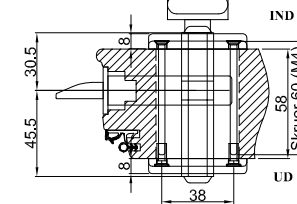

**Winkhaus med ekstra lås.  
Udadgående / indadgående døre.**

**Winkhaus låsekasse.  
Udadgående / indadgående døre.**

**Profil cylinder udvendig/ vrider indvendig  
(Outline standard)**

**Udadgående døre**

**Indadgående døre**

**Outline**  
vinduer til tiden

Outline Vinduer A/S  
Fabriksvej 4  
DK-9640 Farsø  
www.outline.dk

Tegn. nr.	237-01	Målestok 1:4
Int.	NGI.	
Rev. nr.	01	
Rev. dato .	05-07-16	

Benævnelse:  
TRÆ 2-lags  
Beslånings.