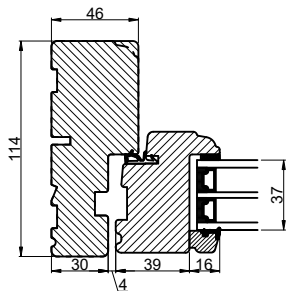

Lodret snit A

Vandret snit B

		Outline Vinduer A/S Fabriksvej 4 DK-9640 Farsø www.outline.dk
Tegn. nr.	510-02	Målestok 1:4
Int.		MINPAU
Rev. nr.		01
Rev. dato.		2022-05-02
Benævnelse:  TRÆ 3-lags Dannebrog - udadgående vinduer.		