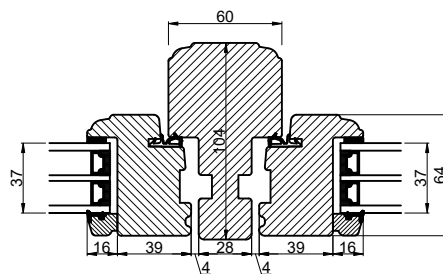

Lodret snit A

Vandret snit B

		Outline Vinduer A/S Fabriksvej 4 DK-9640 Farsø www.outline.dk
Tegn. nr.	510-02	Målestok 1:4
Int.		MINPAU
Rev. nr.		01
Rev. dato.		2022-05-02
Benævnelse:  TRÆ 3-lags Dannebrog - udadgående vinduer.		