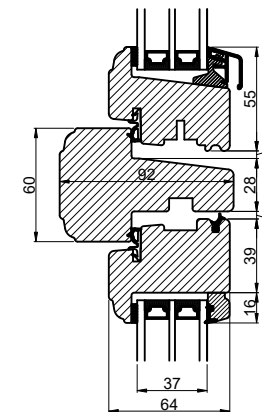

Lodret snit A

Vandret snit B

		Outline Vinduer A/S Fabriksvej 4 DK-9640 Farsø www.outline.dk
Tegn. nr.	510-02	Målestok 1:4
Int.		MINPAU
Rev. nr.		01
Rev. dato.		2022-05-02
Benævnelse:  TRÆ 3-lags Dannebrog - udadgående vinduer.		