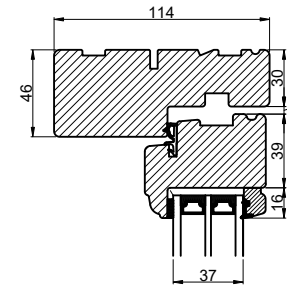

Lodret snit A

Vandret snit B

		Outline Vinduer A/S Fabriksvej 4 DK-9640 Farsø www.outline.dk
Tegn. nr.	510-02	Målestok 1:4
Int.		MINPAU
Rev. nr.		01
Rev. dato.		2022-05-02
Benævnelse:  TRÆ 3-lags Dannebrog - udadgående vinduer.		