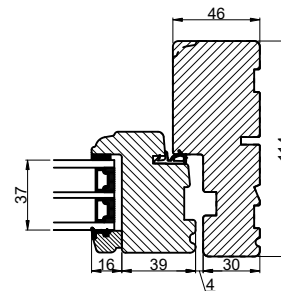

Lodret snit A

Vandret snit B

		Outline Vinduer A/S Fabriksvej 4 DK-9640 Farsø www.outline.dk
Tegn. nr.	510-02	Målestok 1:4
Int.		MINPAU
Rev. nr.		01
Rev. dato.		2022-05-02
Benævnelse:  TRÆ 3-lags Dannebrog - udadgående vinduer.		