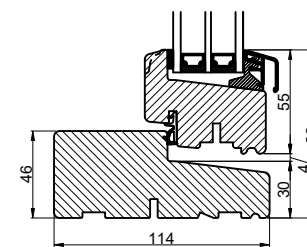

Lodret snit A

Vandret snit B

		Outline Vinduer A/S Fabriksvej 4 DK-9640 Farsø www.outline.dk
Tegn. nr.	510-02	Målestok 1:4
Int.		MINPAU
Rev. nr.		01
Rev. dato.		2022-05-02
Benævnelse:  TRÆ 3-lags Dannebrog - udadgående vinduer.		