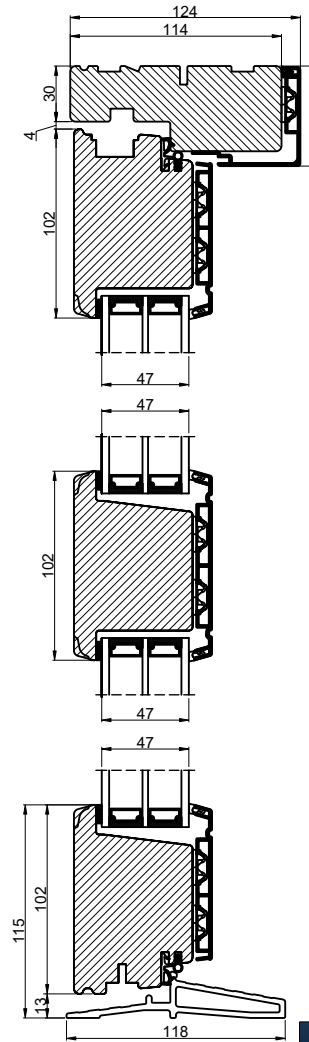

Lodret snit A

Vandret snit B

(midtterramme terrassedør / facadedør)

Outline Vinduer A/S
 Fabriksvej 4
 DK-9640 Farsø
 www.outline.dk

Tegn. nr.	940-01	Målestok 1:4
Int.	ARTGRU	
Rev. nr.	01	
Rev. dato.	2024-04-08	

Benævnelse:

TRÆ / ALU 3-lags
 Inddgående dobbelt døre.