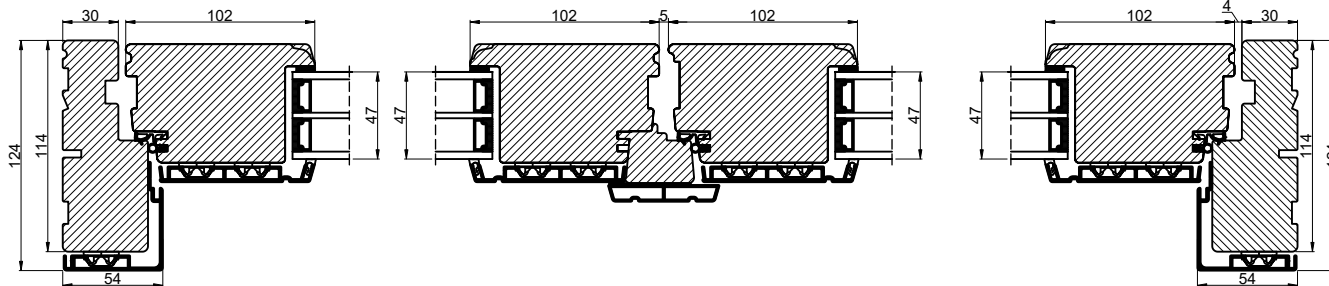

Lodret snit A

Vandret snit B

(midtterramme terrassedør / facadedør)

Outline Vinduer A/S
 Fabriksvej 4
 DK-9640 Farsø
 www.outline.dk

Tegn. nr.	940-01	Målestok 1:4
Int.	ARTGRU	
Rev. nr.	01	
Rev. dato.	2024-04-08	

Benævnelse:

TRÆ / ALU 3-lags
 Inddgående dobbelt døre.