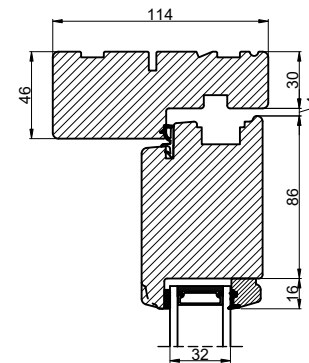

Lodret snit A

Vandret snit B

 <b>Outline</b> vinduer til tiden		Outline Vinduer A/S Fabriksvej 4 DK-9640 Farsø www.outline.dk
Tegn. nr.	640-05	Målestok
Int.		MINPAU
Rev. nr.		01
Rev. dato.		2022-04-07
Benævnelse:		
TRÆ 2-lags Udadgående dør.		