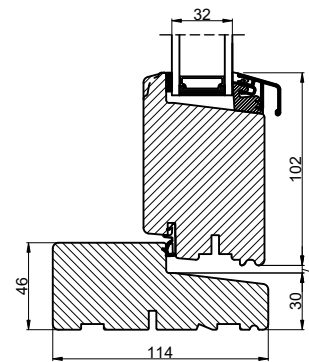

Lodret snit A

Vandret snit B

 <b>Outline</b> vinduer til tiden		Outline Vinduer A/S Fabriksvej 4 DK-9640 Farsø www.outline.dk
Tegn. nr.	640-05	Målestok
Int.		MINPAU
Rev. nr.		01
Rev. dato.		2022-04-07
Benævnelse:		
TRÆ 2-lags Udadgående dør.		