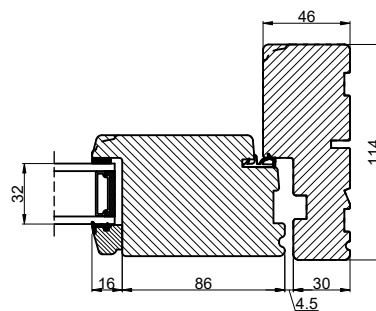

Lodret snit A

Vandret snit B

 <b>Outline</b> vinduer til tiden		Outline Vinduer A/S Fabriksvej 4 DK-9640 Farsø www.outline.dk
Tegn. nr.	640-05	Målestok
Int.		MINPAU
Rev. nr.		01
Rev. dato.		2022-04-07
Benævnelse:		
TRÆ 2-lags Udadgående dør.		