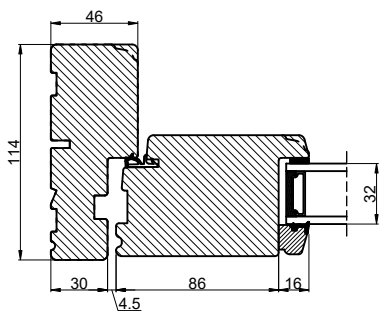

Lodret snit A

Vandret snit B

 <b>Outline</b> vinduer til tiden		Outline Vinduer A/S Fabriksvej 4 DK-9640 Farsø www.outline.dk
Tegn. nr.	640-05	Målestok
Int.		MINPAU
Rev. nr.		01
Rev. dato.		2022-04-07
Benævnelse:		
TRÆ 2-lags Udadgående dør.		