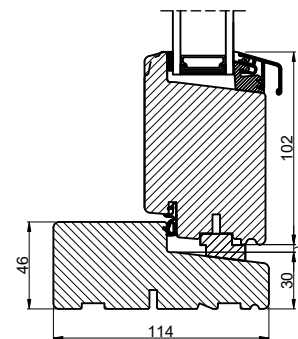

Lodret snit A

Vandret snit B

 Outline vinduer til tiden		Outline Vinduer A/S Fabriksvej 4 DK-9640 Farsø www.outline.dk
Tegn. nr.	610-02	Målestok
Int.		MINPAU
Rev. nr.		01
Rev. dato.		2022-04-06
Benævnelse:		
TRÆ 2-lags Sideparti		