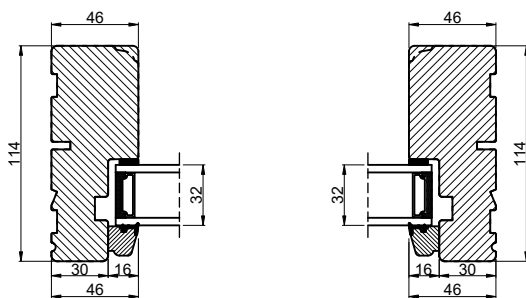

Lodret snit A

Vandret snit B

 Outline vinduer til tiden		Outline Vinduer A/S Fabriksvej 4 DK-9640 Farsø www.outline.dk
Tegn. nr.	610-02	Målestok
Int.		MINPAU
Rev. nr.		01
Rev. dato.		2022-04-06
Benævnelse:		
TRÆ 2-lags Sideparti		