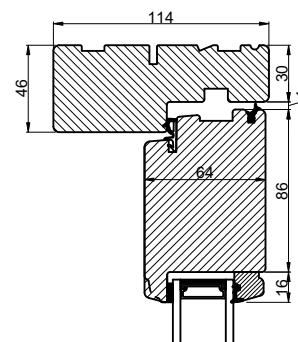

Lodret snit A

Vandret snit B

 Outline vinduer til tiden		Outline Vinduer A/S Fabriksvej 4 DK-9640 Farsø www.outline.dk
Tegn. nr.	610-02	Målestok
Int.		MINPAU
Rev. nr.		01
Rev. dato.		2022-04-06
Benævnelse:		
TRÆ 2-lags Sideparti		