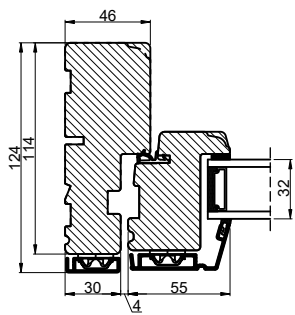

Lodret snit A

Vandret snit B

 Outline vinduer til tiden		Outline Vinduer A/S Fabrikvej 4 DK-9640 Farsø www.outline.dk
Tegn. nr.	810-03	Målestok 1:4
Int.		ARTGRU
Rev. nr.		01
Rev. dato.		2022-09-29
Benævnelse:		
TRÆ / ALU 2-lags Sideparti med ramme.		