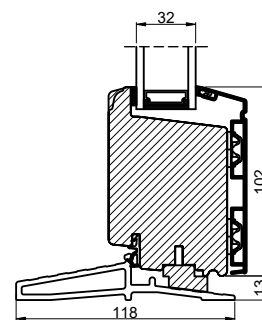

Lodret snit A

Vandret snit B

 Outline vinduer til tiden		Outline Vinduer A/S Fabrikvej 4 DK-9640 Farsø www.outline.dk
Tegn. nr.	810-03	Målestok 1:4
Int.		ARTGRU
Rev. nr.		01
Rev. dato.		2022-09-29
Benævnelse:		
TRÆ / ALU 2-lags Sideparti med ramme.		