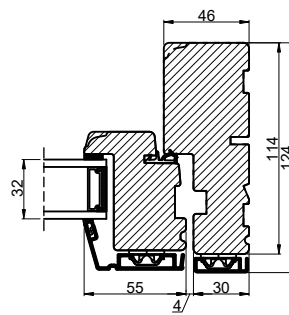

Lodret snit A

Vandret snit B

 Outline vinduer til tiden		Outline Vinduer A/S Fabrikvej 4 DK-9640 Farsø www.outline.dk
Tegn. nr.	810-03	Målestok 1:4
Int.		ARTGRU
Rev. nr.		01
Rev. dato.		2022-09-29
Benævnelse:		
TRÆ / ALU 2-lags Sideparti med ramme.		