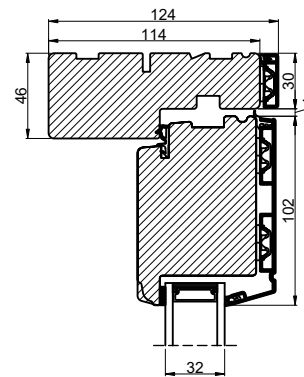

Lodret snit A

Vandret snit B

 Outline vinduer til tiden		Outline Vinduer A/S Fabrikvej 4 DK-9640 Farsø www.outline.dk
Tegn. nr.	810-03	Målestok 1:4
Int.		ARTGRU
Rev. nr.		01
Rev. dato.		2022-09-29
Benævnelse:		
TRÆ / ALU 2-lags Sideparti med ramme.		