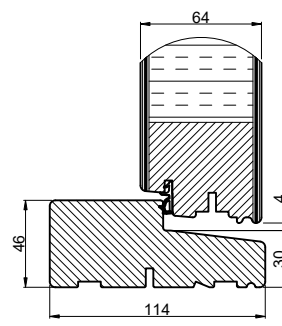

Lodret snit A

Vandret snit B

		Outline Vinduer A/S Fabriksvej 4 DK-9640 Farsø www.outline.dk
Tegn. nr.	540-04	Målestok 1:4
Int.		MINPAU
Rev. nr.		01
Rev. dato.		2022-05-02
Benævnelse: TRÆ 3-lags Udadgående pladedør.		