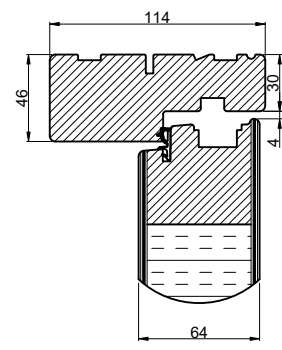

Lodret snit A

Vandret snit B

		Outline Vinduer A/S Fabriksvej 4 DK-9640 Farsø www.outline.dk
Tegn. nr.	540-04	Målestok 1:4
Int.		MINPAU
Rev. nr.		01
Rev. dato.		2022-05-02
Benævnelse: TRÆ 3-lags Udadgående pladedør.		