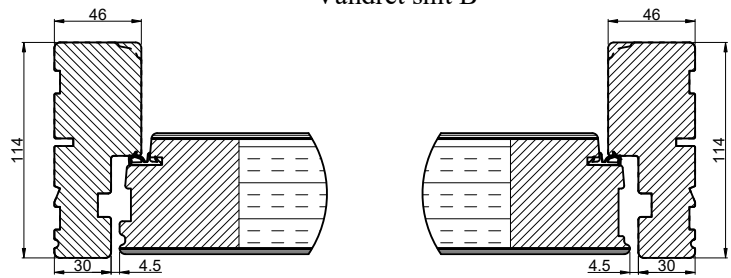

Lodret snit A

Vandret snit B

		Outline Vinduer A/S Fabriksvej 4 DK-9640 Farsø www.outline.dk
Tegn. nr.	540-04	Målestok 1:4
Int.		MINPAU
Rev. nr.		01
Rev. dato.		2022-05-02
Benævnelse: TRÆ 3-lags Udadgående pladedør.		