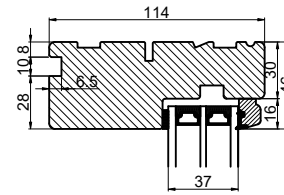

Med lysningsnot 4 sider

Med lysningsnot 3 sider og bundpladenot

Outline
vinduer til tiden

Outline Vinduer A/S
Fabriksvej 4
DK-9640 Farsø
www.outline.dk

Tegn. nr.	570-01	Målestok 1:4
Int.		MINPAU
Rev. nr.		02
Rev. dato		2022-05-02

Benævnelse:
TRÆ 3-lags
Lysningsnoter til udadgående karm.