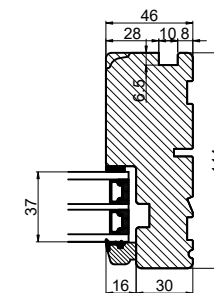

Med lysningsnot 4 sider

Med lysningsnot 3 sider og bundpladenot

Outline
vinduer til tiden

Outline Vinduer A/S
Fabriksvej 4
DK-9640 Farsø
www.outline.dk

Tegn. nr.	570-01	Målestok 1:4
Int.		MINPAU
Rev. nr.		02
Rev. dato		2022-05-02

Benævnelse:
TRÆ 3-lags
Lysningsnoter til udadgående karm.