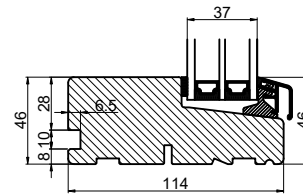

Med lysningsnot 4 sider

Med lysningsnot 3 sider og bundpladenot

Outline
vinduer til tiden

Outline Vinduer A/S
Fabriksvej 4
DK-9640 Farsø
www.outline.dk

Tegn. nr.	570-01	Målestok 1:4
Int.		MINPAU
Rev. nr.		02
Rev. dato		2022-05-02

Benævnelse:
TRÆ 3-lags
Lysningsnoter til udadgående karm.