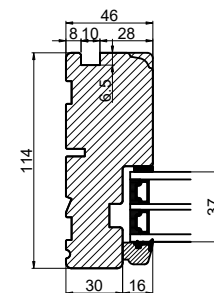

Med lysningsnot 4 sider

Med lysningsnot 3 sider og bundpladenot

Outline
vinduer til tiden

Outline Vinduer A/S
Fabriksvej 4
DK-9640 Farsø
www.outline.dk

Tegn. nr.	570-01	Målestok 1:4
Int.		MINPAU
Rev. nr.		02
Rev. dato		2022-05-02

Benævnelse:
TRÆ 3-lags
Lysningsnoter til udadgående karm.