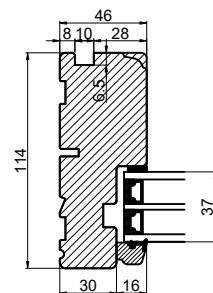

Med lysningsnot 4 sider

Med lysningsnot 3 sider og bundpladenot

Outline
vinduer til tiden

Outline Vinduer A/S
Fabriksvej 4
DK-9640 Farsø
www.outline.dk

Tegn. nr.	570-01	Målestok 1:4
Int.		MINPAU
Rev. nr.		02
Rev. dato		2022-05-02

Benævnelse:
TRÆ 3-lags
Lysningsnoter til udadgående karm.