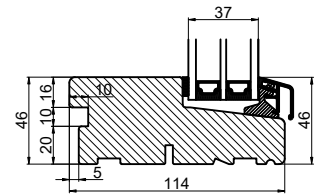

Med lysningsnot 4 sider

Med lysningsnot 3 sider og bundpladenot

Outline
vinduer til tiden

Outline Vinduer A/S
Fabriksvej 4
DK-9640 Farsø
www.outline.dk

Tegn. nr.	570-01	Målestok 1:4
Int.		MINPAU
Rev. nr.		02
Rev. dato		2022-05-02

Benævnelse:
TRÆ 3-lags
Lysningsnoter til udadgående karm.