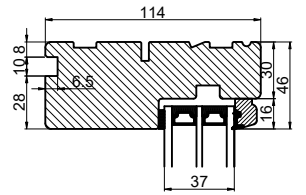

Med lysningsnot 4 sider

Med lysningsnot 3 sider og bundpladenot

Outline
vinduer til tiden

Outline Vinduer A/S
Fabriksvej 4
DK-9640 Farsø
www.outline.dk

Tegn. nr.	570-01	Målestok 1:4
Int.		MINPAU
Rev. nr.		02
Rev. dato		2022-05-02

Benævnelse:
TRÆ 3-lags
Lysningsnoter til udadgående karm.