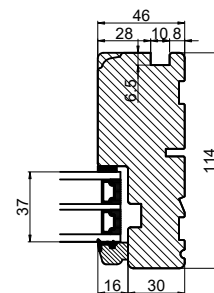

Med lysningsnot 4 sider

Med lysningsnot 3 sider og bundpladenot

Outline
vinduer til tiden

Outline Vinduer A/S
Fabriksvej 4
DK-9640 Farsø
www.outline.dk

Tegn. nr.	570-01	Målestok 1:4
Int.		MINPAU
Rev. nr.		02
Rev. dato		2022-05-02

Benævnelse:
TRÆ 3-lags
Lysningsnoter til udadgående karm.