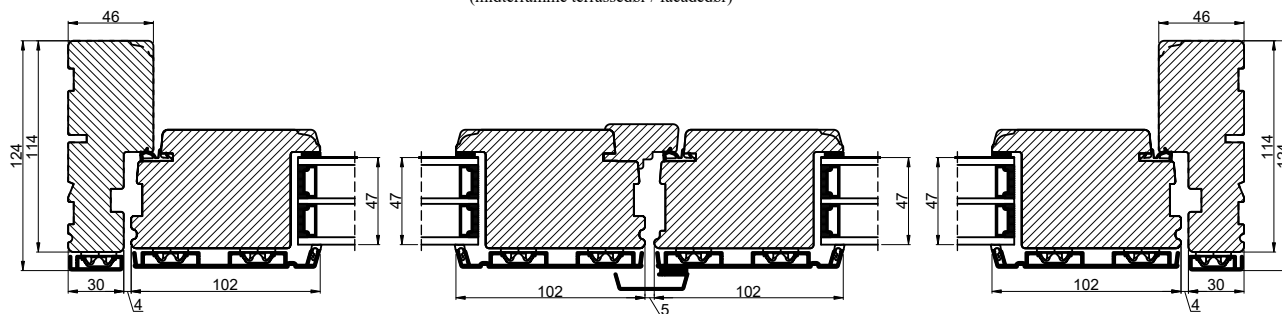

Vandret snit B
(midterramme terrassedør / facadedør)

 Outline vinduer til tiden			Outline Vinduer A/S Fabrikvej 4 DK-9640 Farsø www.outline.dk
Tegn. nr.	940-02	Målestok 1:4	
Int.	ARTGRU		
Rev. nr.	01		
Rev. dato.	2024-04-08		
Benævnelse:			
TRÆ / ALU 3-lags Udadgående døre.			