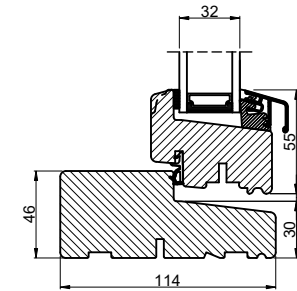

A

B

B

Lodret snit A

A

Vandret snit B

		Outline Vinduer A/S Fabriksvej 4 DK-9640 Farsø www.outline.dk
Tegn. nr.	630-01	Målestok
Int.		MINPAU
Rev. nr.		01
Rev. dato.		2022-04-07
Benævnelse:		
TRÆ 2-lags Udadgående vinduesdøre.		