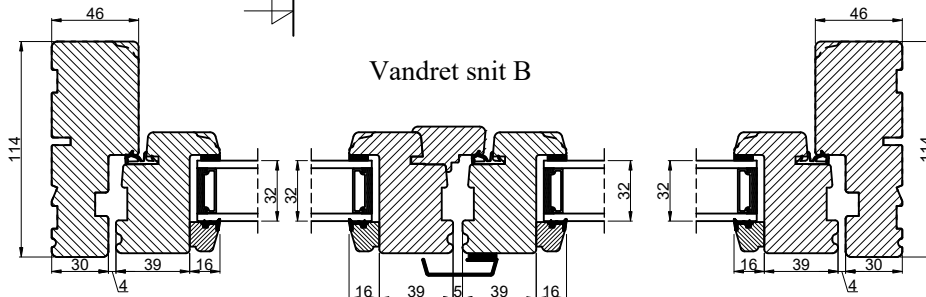

A

B

B

Lodret snit A

A

Vandret snit B

		Outline Vinduer A/S Fabriksvej 4 DK-9640 Farsø www.outline.dk
Tegn. nr.	630-01	Målestok
Int.		MINPAU
Rev. nr.		01
Rev. dato.		2022-04-07
Benævnelse:		
TRÆ 2-lags Udadgående vinduesdøre.		