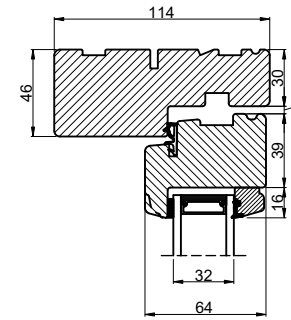

A

B

B

Lodret snit A

A

Vandret snit B

		Outline Vinduer A/S Fabriksvej 4 DK-9640 Farsø www.outline.dk
Tegn. nr.	630-01	Målestok
Int.		MINPAU
Rev. nr.		01
Rev. dato.		2022-04-07
Benævnelse:		
TRÆ 2-lags Udadgående vinduesdøre.		