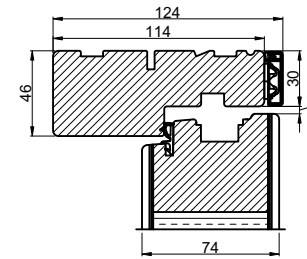

Lodret snit A

Vandret snit B

 Outline vinduer til tiden		Outline Vinduer A/S Fabrikvej 4 DK-9640 Farsø www.outline.dk
Tegn. nr.	840-04	Målestok 1:4
Int.	ARTGRU	
Rev. nr.	01	
Rev. dato.	2022-09-29	
Benævnelse:		
TRÆ / ALU 2-lags Udadgående pladedør.		