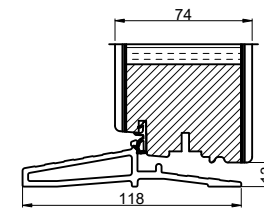

Lodret snit A

Vandret snit B

 Outline vinduer til tiden		Outline Vinduer A/S Fabrikvej 4 DK-9640 Farsø www.outline.dk
Tegn. nr.	840-04	Målestok 1:4
Int.	ARTGRU	
Rev. nr.	01	
Rev. dato.	2022-09-29	
Benævnelse:		
TRÆ / ALU 2-lags Udadgående pladedør.		