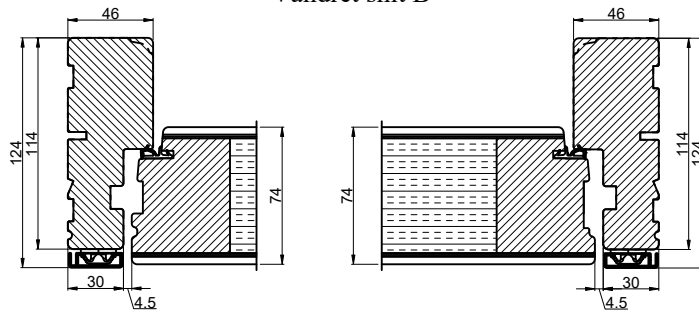

Lodret snit A

Vandret snit B

 Outline vinduer til tiden		Outline Vinduer A/S Fabrikvej 4 DK-9640 Farsø www.outline.dk
Tegn. nr.	840-04	Målestok 1:4
Int.	ARTGRU	
Rev. nr.	01	
Rev. dato.	2022-09-29	
Benævnelse:		
TRÆ / ALU 2-lags Udadgående pladedør.		