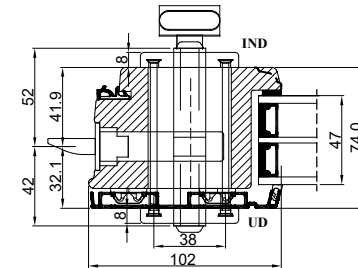

**Profil ekstra lås (SBD).
Udadgående / indadgående døre.**

**Profil låsekasse (SBD).
Udadgående / indadgående døre.**

**Profil cylinder udvendig/ vrider indvendig
(Outline standard)**

Udadgående døre

Indadgående døre

		Outline Vinduer A/S Fabriksvej 4 DK-9640 Farsø www.outline.dk
Tegn. nr.	591-01	Målestok
Int.		ARTGRU.
Rev. nr.		02
Rev. dato		10-08-22
Benævnelse: TRÆ/ALU 3-lags Beslånings.		