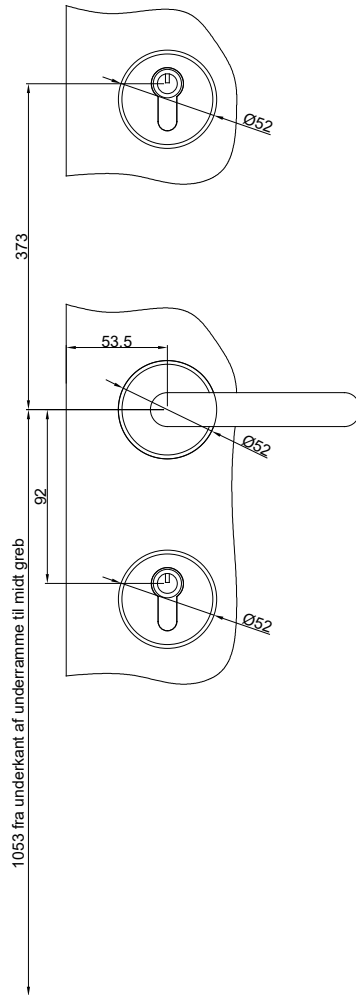

**Profil ekstra lås (SBD).
Udadgående / indadgående døre.**

**Profil låsekasse (SBD).
Udadgående / indadgående døre.**

**Profil cylinder udvendig/ vrider indvendig
(Outline standard)**

Udadgående døre

Indadgående døre

		Outline Vinduer A/S Fabriksvej 4 DK-9640 Farsø www.outline.dk
Tegn. nr.	591-01	Målestok
Int.		ARTGRU.
Rev. nr.		02
Rev. dato		10-08-22
Benævnelse: TRÆ/ALU 3-lags Beslånings.		