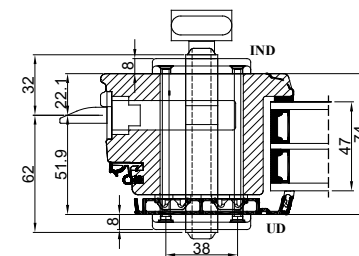

**Profil ekstra lås (SBD).
Udadgående / indadgående døre.**

**Profil låsekasse (SBD).
Udadgående / indadgående døre.**

**Profil cylinder udvendig/ vrider indvendig
(Outline standard)**

Udadgående døre

Indadgående døre

		Outline Vinduer A/S Fabriksvej 4 DK-9640 Farsø www.outline.dk
Tegn. nr.	591-01	Målestok
Int.		ARTGRU.
Rev. nr.		02
Rev. dato		10-08-22
Benævnelse: TRÆ/ALU 3-lags Beslånings.		