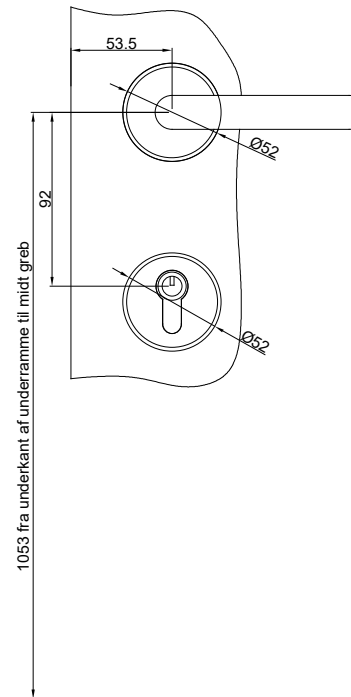

**Profil ekstra lås (SBD).
Udadgående / indadgående døre.**

**Profil låsekasse (SBD).
Udadgående / indadgående døre.**

**Profil cylinder udvendig/ vrider indvendig
(Outline standard)**

Udadgående døre

Indadgående døre

		Outline Vinduer A/S Fabriksvej 4 DK-9640 Farsø www.outline.dk
Tegn. nr.	591-01	Målestok
Int.		ARTGRU.
Rev. nr.		02
Rev. dato		10-08-22
Benævnelse: TRÆ/ALU 3-lags Beslånings.		