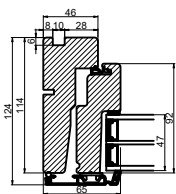

Med lysningsnot 4 sider

Med lysningsnot 3 sider og bundpladenot

		
Outline Vinduer A/S Fabriksvej 4 DK-9640 Farsø www.outline.dk		
Tegn. nr.	300-10	Målestok 1:4
Int.		ARTGRU
Rev. nr.		02
Rev. dato.		2022-07-28
Benævnelse:		
Daylight 3-lags Lysningsnoter		