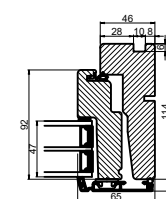

Med lysningsnot 4 sider

Med lysningsnot 3 sider og bundpladenot

		
Outline Vinduer A/S Fabriksvej 4 DK-9640 Farsø www.outline.dk		
Tegn. nr.	300-10	Målestok 1:4
Int.		ARTGRU
Rev. nr.		02
Rev. dato.		2022-07-28
Benævnelse:		
Daylight 3-lags Lysningsnoter		