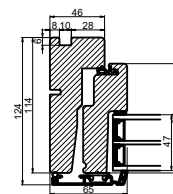

Med lysningsnot 4 sider

Med lysningsnot 3 sider og bundpladenot

		
Outline Vinduer A/S Fabriksvej 4 DK-9640 Farsø www.outline.dk		
Tegn. nr.	300-10	Målestok 1:4
Int.		ARTGRU
Rev. nr.		02
Rev. dato.		2022-07-28
Benævnelse:		
Daylight 3-lags Lysningsnoter		