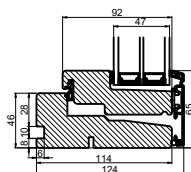

Med lysningsnot 4 sider

Med lysningsnot 3 sider og bundpladenot

		
Outline Vinduer A/S Fabriksvej 4 DK-9640 Farsø www.outline.dk		
Tegn. nr.	300-10	Målestok 1:4
Int.		ARTGRU
Rev. nr.		02
Rev. dato.		2022-07-28
Benævnelse:		
Daylight 3-lags Lysningsnoter		