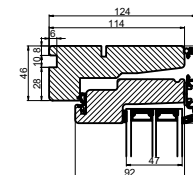

Med lysningsnot 4 sider

Med lysningsnot 3 sider og bundpladenot

		
Outline Vinduer A/S Fabriksvej 4 DK-9640 Farsø www.outline.dk		
Tegn. nr.	300-10	Målestok 1:4
Int.		ARTGRU
Rev. nr.		02
Rev. dato.		2022-07-28
Benævnelse:		
Daylight 3-lags Lysningsnoter		