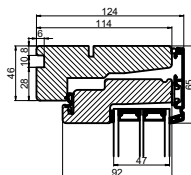

Med lysningsnot 4 sider

Med lysningsnot 3 sider og bundpladenot

		
Outline Vinduer A/S Fabriksvej 4 DK-9640 Farsø www.outline.dk		
Tegn. nr.	300-10	Målestok 1:4
Int.		ARTGRU
Rev. nr.		02
Rev. dato.		2022-07-28
Benævnelse:		
Daylight 3-lags Lysningsnoter		