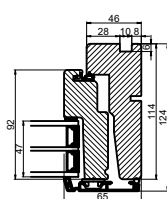

Med lysningsnot 4 sider

Med lysningsnot 3 sider og bundpladenot

		
Outline Vinduer A/S Fabriksvej 4 DK-9640 Farsø www.outline.dk		
Tegn. nr.	300-10	Målestok 1:4
Int.		ARTGRU
Rev. nr.		02
Rev. dato.		2022-07-28
Benævnelse:		
Daylight 3-lags Lysningsnoter		