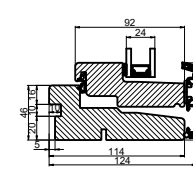

Med lysningsnot 4 sider

Med lysningsnot 3 sider og bundpladenot

		
Outline Vinduer A/S Fabriksvej 4 DK-9640 Farsø www.outline.dk		
Tegn. nr.	300-10	Målestok 1:4
Int.		ARTGRU
Rev. nr.		02
Rev. dato.		2022-07-28
Benævnelse:		
Daylight 3-lags Lysningsnoter		