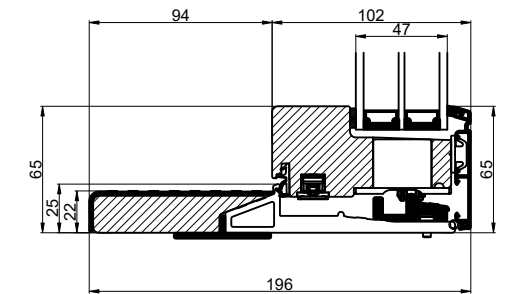

Ulighedelt skydedør i lukket tilstand

Lodret snit B

Lodret snit C

Ulighedelt skydedør i åben tilstand

Vandret snit A

OBS! 184mm karm,  
kræver 200mm sokkel.

Vigtigt!!  
Scan QR kode og læs vejledning  
før bestilling.