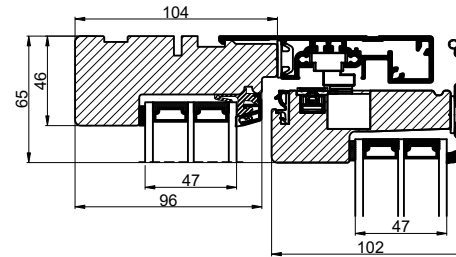

Ulighedelt skydedør i lukket tilstand

Lodret snit B

Lodret snit C

Ulighedelt skydedør i åben tilstand

Vandret snit A

OBS! 184mm karm,  
kræver 200mm sokkel.

Vigtigt!!  
Scan QR kode og læs vejledning  
før bestilling.