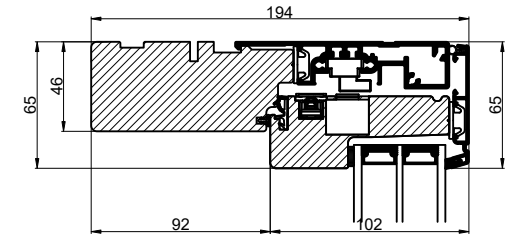

Ulighedelt skydedør i lukket tilstand

Lodret snit B

Lodret snit C

Ulighedelt skydedør i åben tilstand

Vandret snit A

OBS! 184mm karm,  
kræver 200mm sokkel.

Vigtigt!!  
Scan QR kode og læs vejledning  
før bestilling.