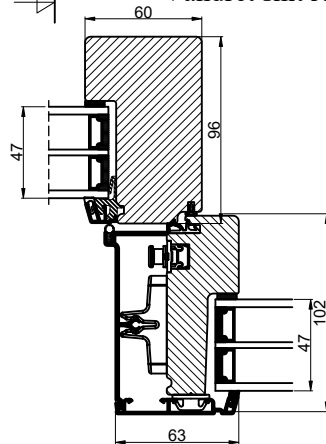

Ulighedelt skydedør i lukket tilstand

Lodret snit B

Lodret snit C

Ulighedelt skydedør i åben tilstand

Vandret snit A

OBS! 184mm karm,  
kræver 200mm sokkel.

Vigtigt!!  
Scan QR kode og læs vejledning  
før bestilling.

 Outline vinduer til tiden		Outline Vinduer A/S Fabrikvej 4 DK-9640 Farsø www.outline.dk
Tegn. nr.	300-18	Målestok
Int.		ARTGRU.
Rev. nr.		02
Rev. dato .		06-10-22
Benævnelse:		
Daylight Ulighedelt skydedør.		