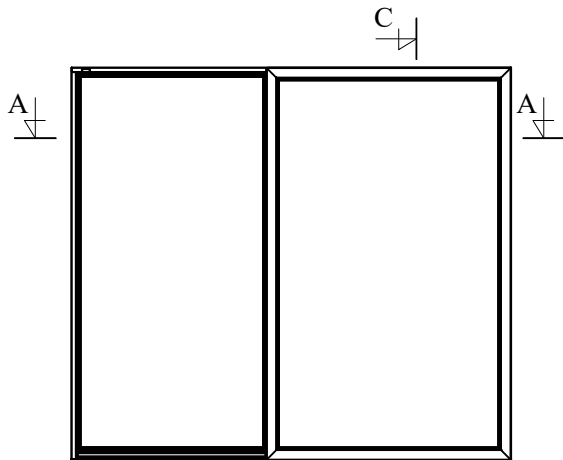

Ulighedelt skydedør i lukket tilstand

Lodret snit B

Lodret snit C

Ulighedelt skydedør i åben tilstand

Vandret snit A

OBS! 184mm karm,  
kræver 200mm sokkel.

Vigtigt!!  
Scan QR kode og læs vejledning  
før bestilling.