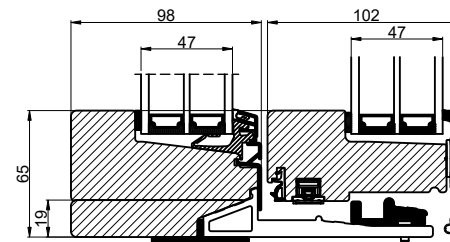

Ulighedelt skydedør i lukket tilstand

Lodret snit B

Lodret snit C

Ulighedelt skydedør i åben tilstand

Vandret snit A

OBS! 184mm karm,  
kræver 200mm sokkel.

Vigtigt!!  
Scan QR kode og læs vejledning  
før bestilling.