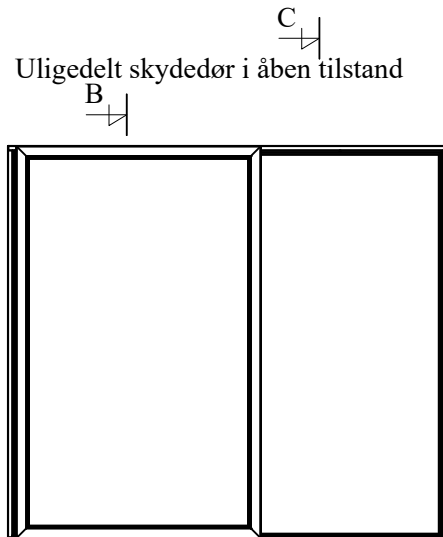

Ulighedelt skydedør i lukket tilstand

Lodret snit B

Lodret snit C

Ulighedelt skydedør i åben tilstand

Vandret snit A

OBS! 184mm karm,  
kræver 200mm sokkel.

Vigtigt!!  
Scan QR kode og læs vejledning  
før bestilling.