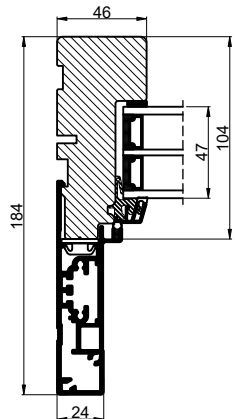

Ulighedelt skydedør i lukket tilstand

Lodret snit B

Lodret snit C

Ulighedelt skydedør i åben tilstand

Vandret snit A

OBS! 184mm karm,  
kræver 200mm sokkel.

Vigtigt!!  
Scan QR kode og læs vejledning  
før bestilling.