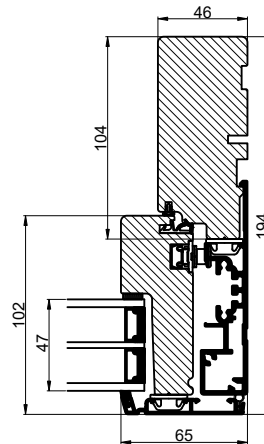

Ulighedelt skydedør i lukket tilstand

Lodret snit B

Lodret snit C

Ulighedelt skydedør i åben tilstand

Vandret snit A

OBS! 184mm karm,  
kræver 200mm sokkel.

Vigtigt!!  
Scan QR kode og læs vejledning  
før bestilling.