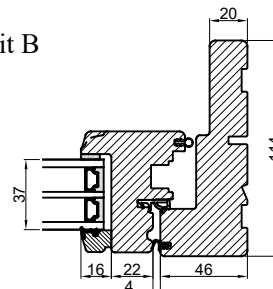

A

Lodret snit A

B

B

A

Vandret snit B

		Outline Vinduer A/S Fabriksvej 4 DK-9640 Farsø www.outline.dk
Tegn. nr.	520-05	Målestok
Int.		ARTGRU.
Rev. nr.		01
Rev. dato		12-04-20
Benævnelse: TRÆ 3-lags Dreje-kip indadgående vinduer.		