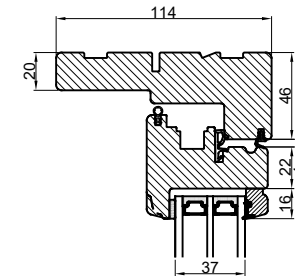

A

Lodret snit A

B

B

A

Vandret snit B

		Outline Vinduer A/S Fabriksvej 4 DK-9640 Farsø www.outline.dk
Tegn. nr.	520-05	Målestok
Int.		ARTGRU.
Rev. nr.		01
Rev. dato		12-04-20
Benævnelse: TRÆ 3-lags Dreje-kip indadgående vinduer.		