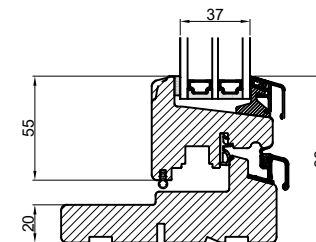

A

Lodret snit A

B

B

A

Vandret snit B

		Outline Vinduer A/S Fabriksvej 4 DK-9640 Farsø www.outline.dk
Tegn. nr.	520-05	Målestok
Int.		ARTGRU.
Rev. nr.		01
Rev. dato		12-04-20
Benævnelse: TRÆ 3-lags Dreje-kip indadgående vinduer.		