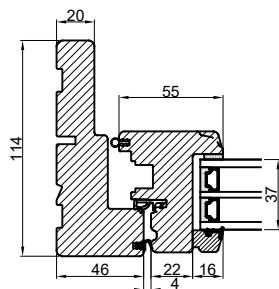

A

Lodret snit A

B

B

A

Vandret snit B

		Outline Vinduer A/S Fabriksvej 4 DK-9640 Farsø www.outline.dk
Tegn. nr.	520-05	Målestok
Int.		ARTGRU.
Rev. nr.		01
Rev. dato		12-04-20
Benævnelse: TRÆ 3-lags Dreje-kip indadgående vinduer.		