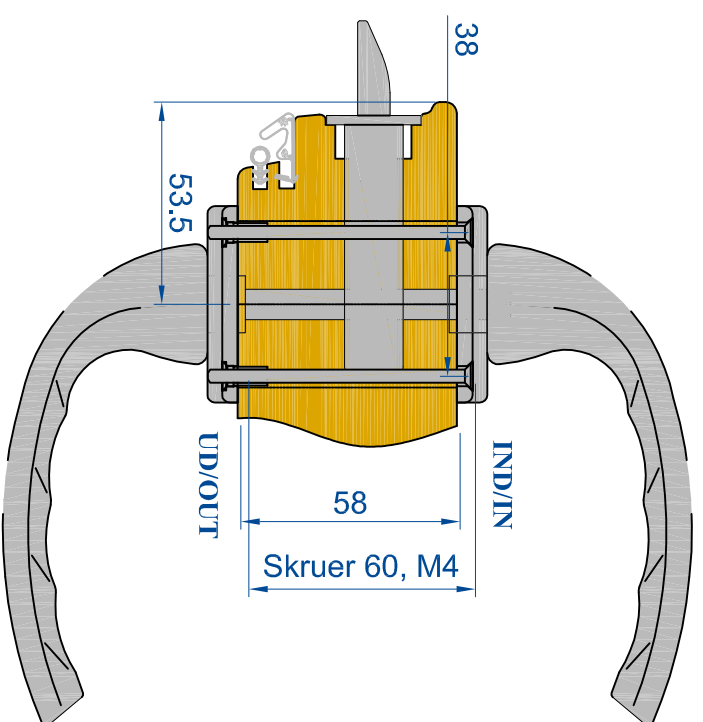

Udadgående rammedøre og pladedøre/ Outgoing door sash and plank door

**Udadgående rammedøre og pladedøre/
Outgoing door sash and plank door**

Indadgående rammedøre og pladedøre/ Ingoing door sash and plank door

**Indadgående rammedøre og pladedøre/
Ingoing door sash and plank door**

TRÆ

Outline
... Vinduer til tiden

Outline Vinduer A/S
Fabriksvej 4
DK-9640 Farsø
www.outline.dk

Benævnelse:
Træ
Hoppe greb og Winhaus profil lås. Oversigt.

Tegn. nr.	102-01	Målestok 1:2
Int.		NGI.
Rev. nr.		01
Rev. dato.		30-01-12