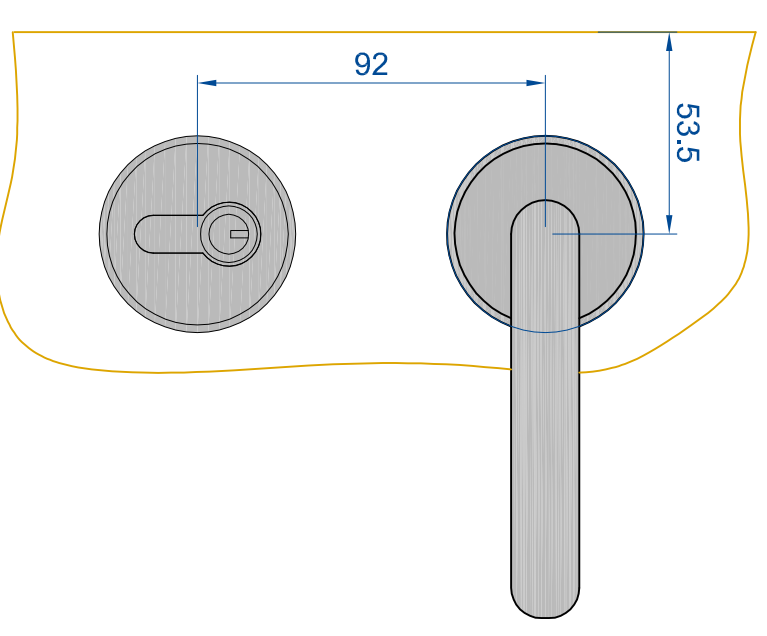

Udadgående rammedøre og pladedøre/ Outgoing door sash and plank door

**Udadgående rammedøre og pladedøre/
Outgoing door sash and plank door**

Indadgående rammedøre og pladedøre/ Ingoing door sash and plank door

**Indadgående rammedøre og pladedøre/
Ingoing door sash and plank door**

TRÆ

Outline
... Vinduer til tiden

Outline Vinduer A/S
Fabriksvej 4
DK-9640 Farsø
www.outline.dk

Benævnelse:
Træ
Hoppe greb og Winhaus profil lås. Oversigt.

Tegn. nr.	102-01	Målestok 1:2
Int.		NGI.
Rev. nr.		01
Rev. dato.		30-01-12