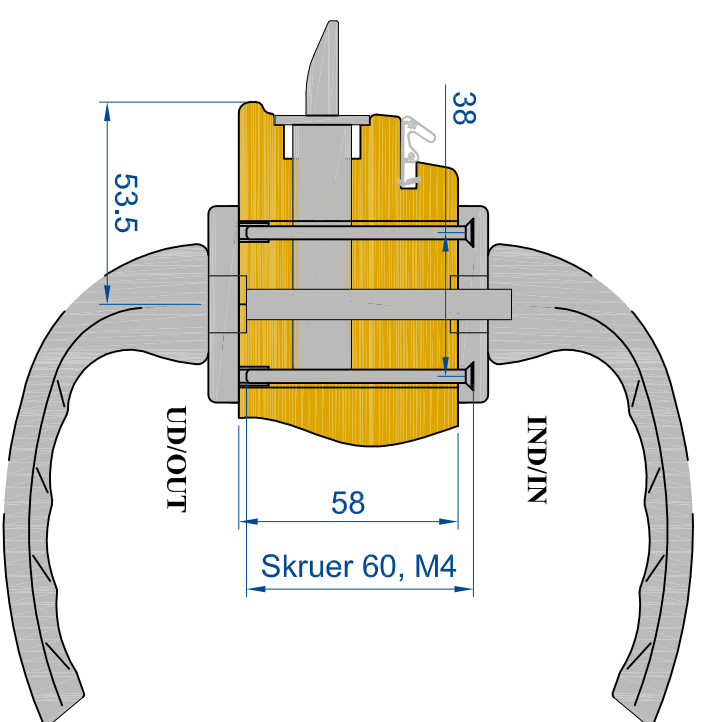

Udadgående rammedøre og pladedøre/ Outgoing door sash and plank door

**Udadgående rammedøre og pladedøre/
Outgoing door sash and plank door**

Indadgående rammedøre og pladedøre/ Ingoing door sash and plank door

**Indadgående rammedøre og pladedøre/
Ingoing door sash and plank door**

TRÆ

Outline
... Vinduer til tiden

Outline Vinduer A/S
Fabriksvej 4
DK-9640 Farsø
www.outline.dk

Benævnelse:
Træ
Hoppe greb og Winhaus profil lås. Oversigt.

Tegn. nr.	102-01	Målestok 1:2
Int.		NGI.
Rev. nr.		01
Rev. dato.		30-01-12