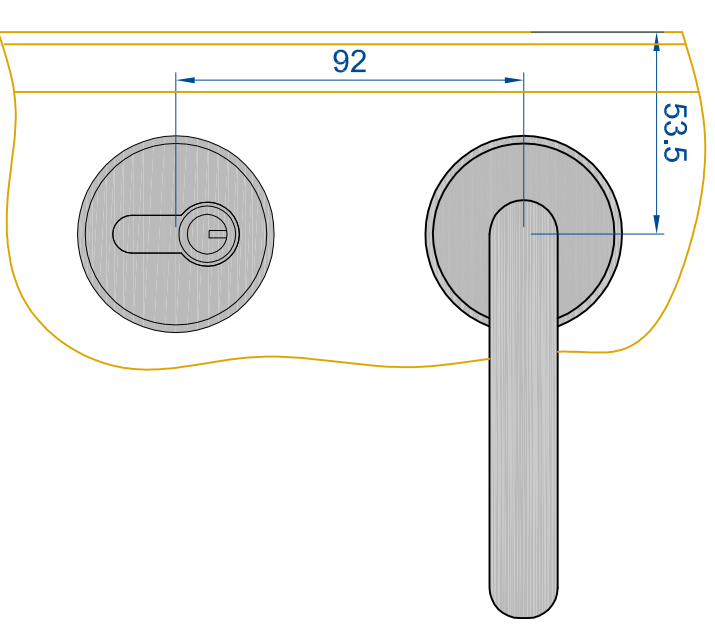

Udadgående rammedøre og pladedøre/ Outgoing door sash and plank door

**Udadgående rammedøre og pladedøre/
Outgoing door sash and plank door**

Indadgående rammedøre og pladedøre/ Ingoing door sash and plank door

**Indadgående rammedøre og pladedøre/
Ingoing door sash and plank door**

TRÆ

Outline
... Vinduer til tiden

Outline Vinduer A/S
Fabriksvej 4
DK-9640 Farsø
www.outline.dk

Benævnelse:
Træ
Hoppe greb og Winhaus profil lås. Oversigt.

Tegn. nr.	102-01	Målestok 1:2
Int.		NGI.
Rev. nr.		01
Rev. dato.		30-01-12