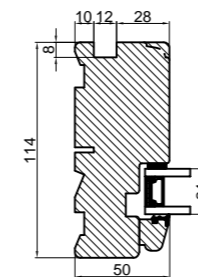

Med lysningsnot 4 sider

Med lysningsnot 3 sider og bundpladenot

		Outline Vinduer A/S Fabriksvej 4 DK-9640 Farsø www.outline.dk
Tegn. nr.	232-01	Målestok 1:4 A3
Int.		NGI.
Rev. nr.		01
Rev. dato		10-03-16
Benævnelse: TRÆ 2-lags Lysningsnoter til udadgående karm.		