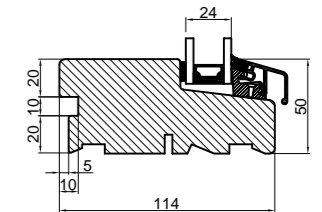

Med lysningsnot 4 sider

Med lysningsnot 3 sider og bundpladenot

		Outline Vinduer A/S Fabriksvej 4 DK-9640 Farsø www.outline.dk
Tegn. nr.	232-01	Målestok 1:4 A3
Int.		NGI.
Rev. nr.		01
Rev. dato		10-03-16
Benævnelse: TRÆ 2-lags Lysningsnoter til udadgående karm.		