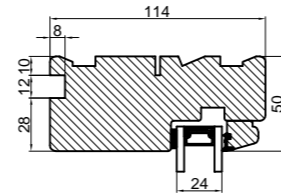

Med lysningsnot 4 sider

Med lysningsnot 3 sider og bundpladenot

		Outline Vinduer A/S Fabriksvej 4 DK-9640 Farsø www.outline.dk
Tegn. nr.	232-01	Målestok 1:4 A3
Int.		NGI.
Rev. nr.		01
Rev. dato		10-03-16
Benævnelse: TRÆ 2-lags Lysningsnoter til udadgående karm.		