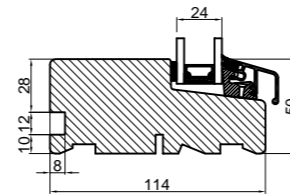

Med lysningsnot 4 sider

Med lysningsnot 3 sider og bundpladenot

		Outline Vinduer A/S Fabriksvej 4 DK-9640 Farsø www.outline.dk
Tegn. nr.	232-01	Målestok 1:4 A3
Int.		NGI.
Rev. nr.		01
Rev. dato		10-03-16
Benævnelse: TRÆ 2-lags Lysningsnoter til udadgående karm.		