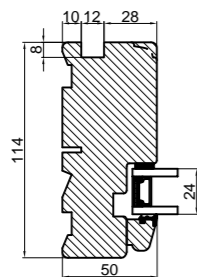

Med lysningsnot 4 sider

Med lysningsnot 3 sider og bundpladenot

		Outline Vinduer A/S Fabriksvej 4 DK-9640 Farsø www.outline.dk
Tegn. nr.	232-01	Målestok 1:4 A3
Int.		NGI.
Rev. nr.		01
Rev. dato		10-03-16
Benævnelse: TRÆ 2-lags Lysningsnoter til udadgående karm.		