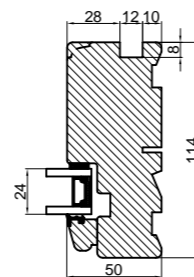

Med lysningsnot 4 sider

Med lysningsnot 3 sider og bundpladenot

		Outline Vinduer A/S Fabriksvej 4 DK-9640 Farsø www.outline.dk
Tegn. nr.	232-01	Målestok 1:4 A3
Int.		NGI.
Rev. nr.		01
Rev. dato		10-03-16
Benævnelse: TRÆ 2-lags Lysningsnoter til udadgående karm.		