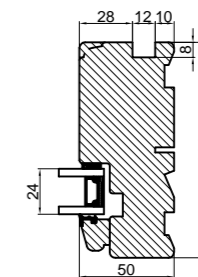

Med lysningsnot 4 sider

Med lysningsnot 3 sider og bundpladenot

		Outline Vinduer A/S Fabriksvej 4 DK-9640 Farsø www.outline.dk
Tegn. nr.	232-01	Målestok 1:4 A3
Int.		NGI.
Rev. nr.		01
Rev. dato		10-03-16
Benævnelse: TRÆ 2-lags Lysningsnoter til udadgående karm.		