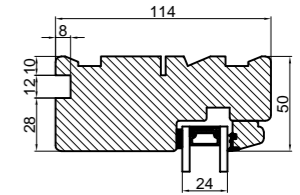

Med lysningsnot 4 sider

Med lysningsnot 3 sider og bundpladenot

		Outline Vinduer A/S Fabriksvej 4 DK-9640 Farsø www.outline.dk
Tegn. nr.	232-01	Målestok 1:4 A3
Int.		NGI.
Rev. nr.		01
Rev. dato		10-03-16
Benævnelse: TRÆ 2-lags Lysningsnoter til udadgående karm.		