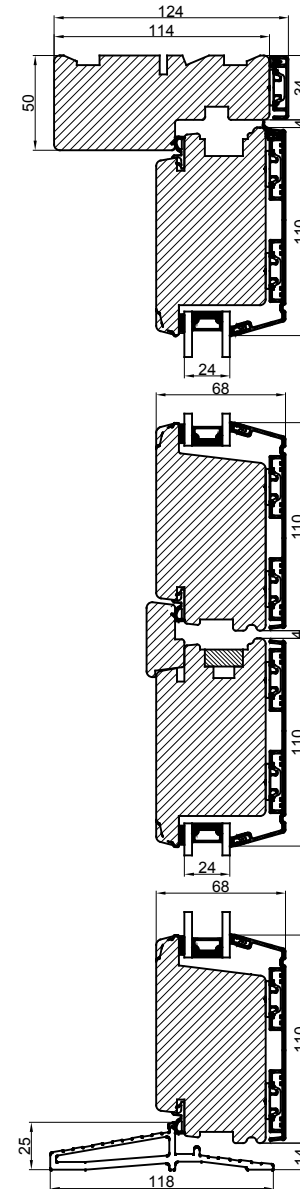

Lodret snit A

Vandret snit B

**Outline**  
vinduer til tiden

Outline Vinduer A/S  
Fabriksvej 4  
DK-9640 Farsø  
www.outline.dk

Tegn. nr.	117-01	Målestok 1:4
Int.		ARTGRU.
Rev. nr.		02
Rev. dato .		08-04-19

Benævnelse:

TRÆ / ALU 2-lags  
Udadgående halvdrør.