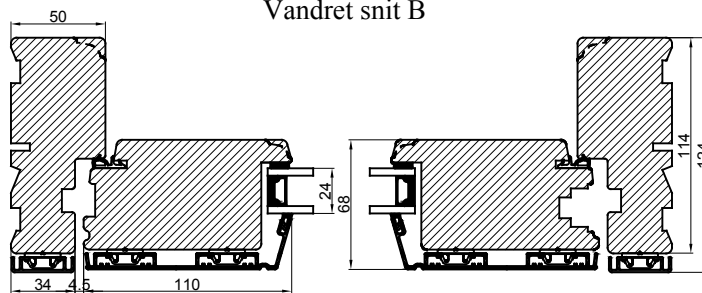

Lodret snit A

Vandret snit B

**Outline**  
vinduer til tiden

Outline Vinduer A/S  
Fabriksvej 4  
DK-9640 Farsø  
www.outline.dk

Tegn. nr.	117-01	Målestok 1:4
Int.		ARTGRU.
Rev. nr.		02
Rev. dato .		08-04-19

Benævnelse:

TRÆ / ALU 2-lags  
Udadgående halvdrør.