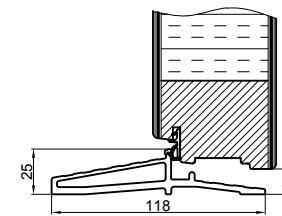

Lodret snit A

Vandret snit B

 <b>Outline</b> vinduer til tiden		Outline Vinduer A/S Fabriksvej 4 DK-9640 Farsø www.outline.dk
Tegn. nr.	121-01	Målestok 1:4
Int.		NGI.
Rev. nr.		01
Rev. dato .		21-12-16
Benævnelse: TRÆ / ALU Udadgående pladedør.		