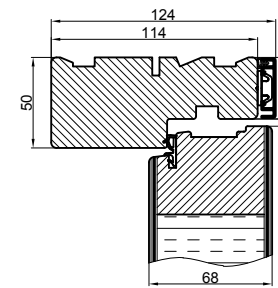

Lodret snit A

Vandret snit B

 <b>Outline</b> vinduer til tiden		Outline Vinduer A/S Fabriksvej 4 DK-9640 Farsø www.outline.dk
Tegn. nr.	121-01	Målestok 1:4
Int.		NGI.
Rev. nr.		01
Rev. dato .		21-12-16
Benævnelse: TRÆ / ALU Udadgående pladedør.		