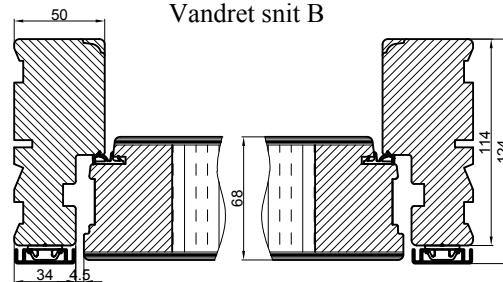

Lodret snit A

Vandret snit B

 <b>Outline</b> vinduer til tiden		Outline Vinduer A/S Fabriksvej 4 DK-9640 Farsø www.outline.dk
Tegn. nr.	121-01	Målestok 1:4
Int.		NGI.
Rev. nr.		01
Rev. dato .		21-12-16
Benævnelse: TRÆ / ALU Udadgående pladedør.		