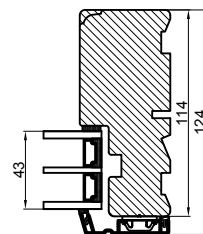

Lodret snit A

Vandret snit B

**Outline**  
vinduer til tiden

Outline Vinduer A/S  
Fabriksvej 4  
DK-9640 Farsø  
www.outline.dk

Tegn. nr.	101-01	Målestok
Int.		ARTGRU.
Rev. nr.		01
Rev. dato .		24-04-19

Benævnelse:

TRÆ / ALU 3-lags  
Fast karm.