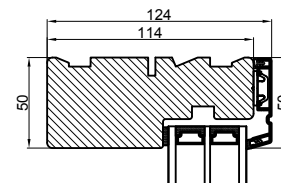

Lodret snit A

Vandret snit B

**Outline**  
vinduer til tiden

Outline Vinduer A/S  
Fabriksvej 4  
DK-9640 Farsø  
www.outline.dk

Tegn. nr.	101-01	Målestok
Int.		ARTGRU.
Rev. nr.		01
Rev. dato .		24-04-19

Benævnelse:

TRÆ / ALU 3-lags  
Fast karm.