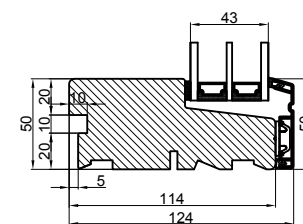

Lodret snit A

Vandret snit B

**Outline**  
vinduer til tiden

Outline Vinduer A/S  
Fabriksvej 4  
DK-9640 Farsø  
www.outline.dk

Tegn. nr.	101-01	Målestok
Int.		ARTGRU.
Rev. nr.		01
Rev. dato .		24-04-19

Benævnelse:

TRÆ / ALU 3-lags  
Fast karm.