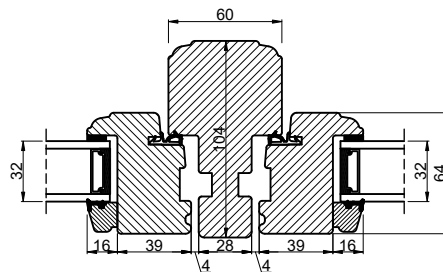

Lodret snit A

Vandret snit B

		Outline Vinduer A/S Fabriksvej 4 DK-9640 Farsø www.outline.dk	
		Tegn. nr.	620-02
Int.			MINPAU
Rev. nr.			01
Rev. dato.			2022-07-21
Benævnelse: TRÆ 2-lags Dannebrog - udadgående vinduer.			