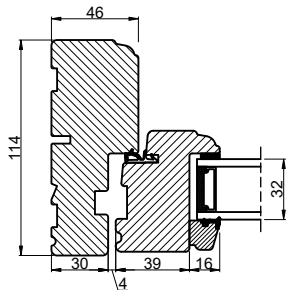

Lodret snit A

Vandret snit B

		Outline Vinduer A/S Fabriksvej 4 DK-9640 Farsø www.outline.dk	
		Tegn. nr.	620-02
Int.			MINPAU
Rev. nr.			01
Rev. dato.			2022-07-21
Benævnelse: TRÆ 2-lags Dannebrog - udadgående vinduer.			