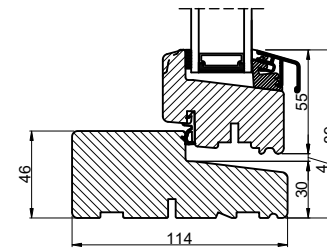

Lodret snit A

Vandret snit B

		Outline Vinduer A/S Fabriksvej 4 DK-9640 Farsø www.outline.dk	
		Tegn. nr.	620-02
Int.			MINPAU
Rev. nr.			01
Rev. dato.			2022-07-21
Benævnelse: TRÆ 2-lags Dannebrog - udadgående vinduer.			