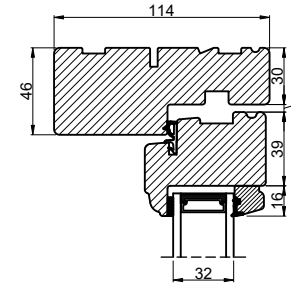

Lodret snit A

Vandret snit B

		Outline Vinduer A/S Fabriksvej 4 DK-9640 Farsø www.outline.dk	
		Tegn. nr.	620-02
Int.			MINPAU
Rev. nr.			01
Rev. dato.			2022-07-21
Benævnelse: TRÆ 2-lags Dannebrog - udadgående vinduer.			