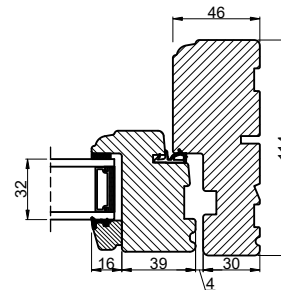

Lodret snit A

Vandret snit B

		Outline Vinduer A/S Fabriksvej 4 DK-9640 Farsø www.outline.dk	
		Tegn. nr.	620-02
Int.			MINPAU
Rev. nr.			01
Rev. dato.			2022-07-21
Benævnelse: TRÆ 2-lags Dannebrog - udadgående vinduer.			