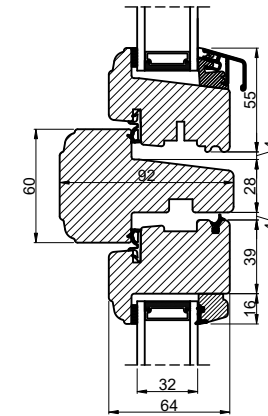

Lodret snit A

Vandret snit B

		Outline Vinduer A/S Fabriksvej 4 DK-9640 Farsø www.outline.dk	
		Tegn. nr.	620-02
Int.			MINPAU
Rev. nr.			01
Rev. dato.			2022-07-21
Benævnelse: TRÆ 2-lags Dannebrog - udadgående vinduer.			