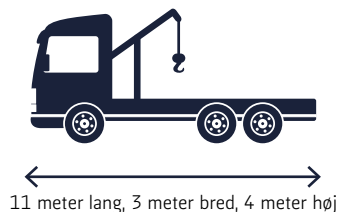

Forvogn med kran

Det kan være en fordel at vælge denne leveringsform i følgende tilfælde:

- Der er ikke plads til at standard lastbilen på 19,25 m kan køre til adressen
- Der er elementer der er større end 2,00 m i længden eller højden.
- Der er ikke et fast underlag til aflæsning
- Ved levering i sommerhusområder med begrænset plads og i gågader

Pris: Kr. 2000 pr. leverance, pris er inkl. 2 timer til aflæsning (ikke muligt på ikke brofaste øer).

Bemærkninger: Forvogn er 11 m lang og laster 7,2 ladmeter. Kranens rækkevidde er max 10 meter vandret ud fra bilen ved en pallevægt på max 700 kg. Alle paller sættes på jorden. Ved større

leverancer er det muligt at koble en hænger efter, som laster det samme. Ved evt. etageløft kontakt venligst Outlines kundecenter.

Andre muligheder

1. Indlæsning i container på byggepladsen
   - Pakning til søtransport
2. Kontakt Outlines kundecenter for nærmere info på tlf. 97 21 60 00

SMS advisering med info om leveringsdag

Outline tilbyder SMS advisering 3 dage før levering. Venligst oplys mobilnummer ved ordreaftagelse.

Diverse tillæg

- Morgenlevering (mellem kl. 7.00 -10.00): kr. 600
- Gebyr ved forkert adresse (Levering til anden adresse end aftalt): kr. 1.000
- Det er muligt at ændre leveringsadressen senest 3 dage før levering til Outlines Kundecenter. Ved ændringer forbeholder Outline sig ret til at opkræve et gebyr på kr. 1.500 samt at udsætte levering i 7 dage, hvis den nye adresse ligger uden for den planlagte rute.
- Ændring af leveringsdag kr. 1.000 (Hvis det ikke er meddelt senest 3 dage før oprindelig levering)
- Outline forbeholder sig ret til at fakturere en timepris på kr. 600 for ordrer, hvor kunden ikke selv stiller hjælp til rådighed ved aflæsning.