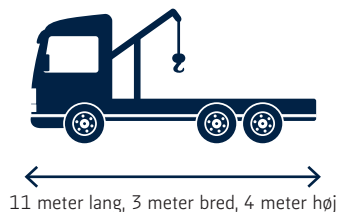

Forvogn med kran

Det kan være en fordel at vælge denne leveringsform i følgende tilfælde:

- Der er ikke plads til at standard lastbilen på 19,25 m kan køre til adressen.
- Der er elementer der er større end 2 x 2 m i længde og højde.
- Der er ikke et fast underlag til aflæsning.
- Ved levering i sommerhusområder med begrænset plads og i gågader.

Pris: Kr. 2300 pr. leverance, pris er inkl. 2 timer til aflæsning (ikke muligt på ikke brofaste øer).

Bemærkninger: Forvogn er 11 m lang og laster 7,2 ladmeter. Kranens rækkevidde er max 10 meter vandret ud fra bilen ved en pallevægt på max 700 kg. Alle paller sættes på jorden. Ved større leverancer er det muligt at koble en hænger efter, som laster det samme. Ved evt. etageløft kontakt venligst Outlines Kørsels/Kundecenter.

Andre muligheder

- Indlæsning i container på byggepladsen.
- Pakning til søtransport.

Kontakt Outlines Kørsels/Kundecenter for nærmere info på tlf. 97 21 60 00

SMS advisering med info om leveringsdag

Outline tilbyder SMS advisering 3 dage før levering. Venligst oplys mobilnummer ved ordreaftagelse.

Der sendes desuden en SMS på leveringsdagen med nærmere information om leveringstidspunktet.

Diverse tillæg

- Morgenlevering (mellem kl. 7.00 -10.00): kr. 575.
- Der tillægges gebyr ved forkert adresse (Levering til anden adresse end aftalt). Spørg for takser i Outlines Kørsels/Kundecenter.

- Det er muligt at ændre leveringsadressen senest 3 dage før levering til Outlines Kørsels/Kundecenter. Ved ændringer forbeholder Outline sig ret til at ændre leveringsdagen, hvis den ændrede adresse ligger uden for den planlagte rute.
- Outline forbeholder sig ret til at fakturere en timepris på kr. 575 for ordrer, hvor kunden ikke selv stiller hjælp til rådighed ved aflæsning.