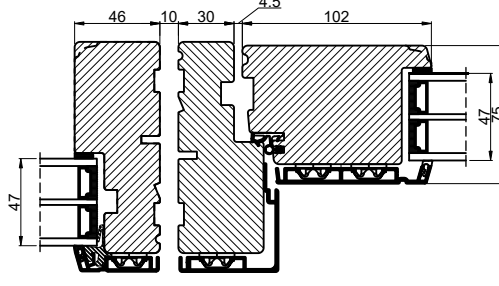

Lodret snit A

Lodret snit B

A

B

Vandret snit C

 Outline vinduer til tiden		Outline Vinduer A/S Fabrikvej 4 DK-9640 Farsø www.outline.dk
Tegn. nr.	940-09	Målestok 1:4
Int.		ARTGRU
Rev. nr.		01
Rev. dato.		2023-05-25
Benævnelse:		
TRÆ / ALU 3-lags Inddgående dør sammenstillet med sideparti.		