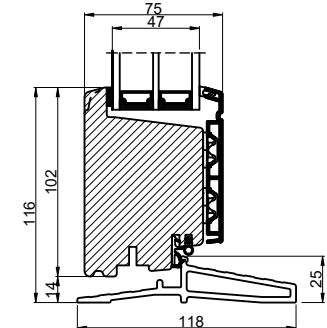

Lodret snit A

Lodret snit B

A

B

Vandret snit C

 Outline vinduer til tiden		Outline Vinduer A/S Fabrikvej 4 DK-9640 Farsø www.outline.dk
Tegn. nr.	940-09	Målestok 1:4
Int.		ARTGRU
Rev. nr.		01
Rev. dato.		2023-05-25
Benævnelse:		
TRÆ / ALU 3-lags Inddgående dør sammenstillet med sideparti.		