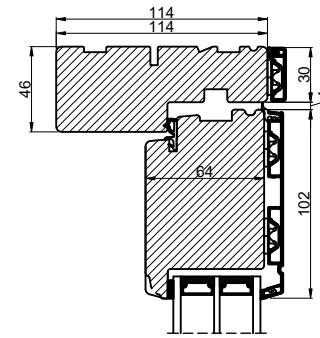

Lodret snit A

Lodret snit B

A

B

Vandret snit C

 Outline vinduer til tiden		Outline Vinduer A/S Fabrikvej 4 DK-9640 Farsø www.outline.dk
Tegn. nr.	940-09	Målestok 1:4
Int.		ARTGRU
Rev. nr.		01
Rev. dato.		2023-05-25
Benævnelse:		
TRÆ / ALU 3-lags Inddgående dør sammenstillet med sideparti.		