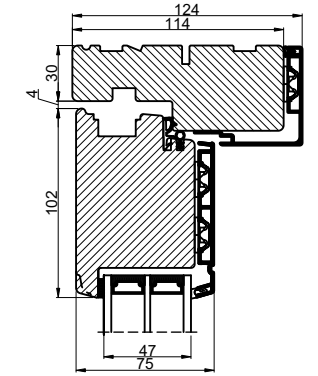

Lodret snit A

Lodret snit B

A

B

Vandret snit C

 Outline vinduer til tiden		Outline Vinduer A/S Fabrikvej 4 DK-9640 Farsø www.outline.dk
Tegn. nr.	940-09	Målestok 1:4
Int.		ARTGRU
Rev. nr.		01
Rev. dato.		2023-05-25
Benævnelse:		
TRÆ / ALU 3-lags Inddgående dør sammenstillet med sideparti.		