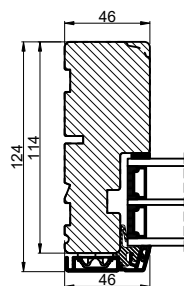

Lodret snit A

Lodret snit B

A

B

Vandret snit C

 Outline vinduer til tiden		Outline Vinduer A/S Fabrikvej 4 DK-9640 Farsø www.outline.dk
Tegn. nr.	940-09	Målestok 1:4
Int.		ARTGRU
Rev. nr.		01
Rev. dato.		2023-05-25
Benævnelse:		
TRÆ / ALU 3-lags Inddgående dør sammenstillet med sideparti.		