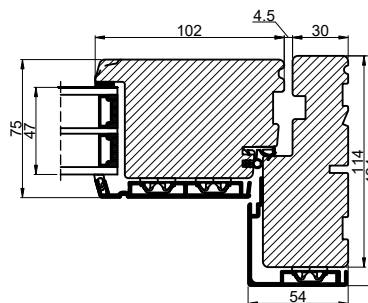

Lodret snit A

Lodret snit B

A

B

Vandret snit C

 Outline vinduer til tiden		Outline Vinduer A/S Fabrikvej 4 DK-9640 Farsø www.outline.dk
Tegn. nr.	940-09	Målestok 1:4
Int.		ARTGRU
Rev. nr.		01
Rev. dato.		2023-05-25
Benævnelse:		
TRÆ / ALU 3-lags Inddgående dør sammenstillet med sideparti.		