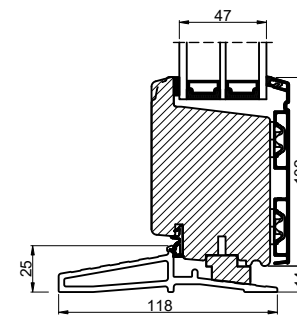

Lodret snit A

Lodret snit B

A

B

Vandret snit C

 Outline vinduer til tiden		Outline Vinduer A/S Fabrikvej 4 DK-9640 Farsø www.outline.dk
Tegn. nr.	940-09	Målestok 1:4
Int.		ARTGRU
Rev. nr.		01
Rev. dato.		2023-05-25
Benævnelse:		
TRÆ / ALU 3-lags Inddgående dør sammenstillet med sideparti.		