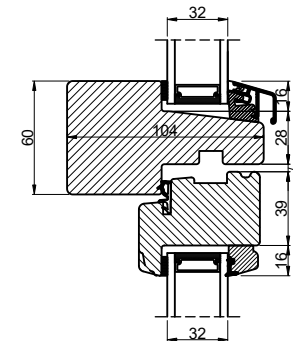

Lodret snit A

Vandret snit B

Vandret snit C

 <b>Outline</b> vinduer til tiden		Outline Vinduer A/S Fabrikvej 4 DK-9640 Farsø www.outline.dk
Tegn. nr.	620-04	Målestok
Int.		MINPAU
Rev. nr.		01
Rev. dato.		2022-04-06
Benævnelse:		
TRÆ 2-lags Udadgående kombineret vinduer.		