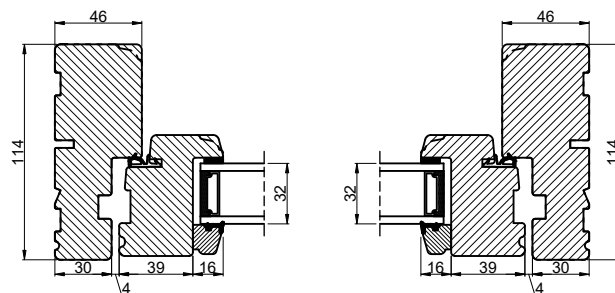

Lodret snit A

Vandret snit B

Vandret snit C

 <b>Outline</b> vinduer til tiden		Outline Vinduer A/S Fabrikvej 4 DK-9640 Farsø www.outline.dk
Tegn. nr.	620-04	Målestok
Int.		MINPAU
Rev. nr.		01
Rev. dato.		2022-04-06
Benævnelse:		
TRÆ 2-lags Udadgående kombineret vinduer.		