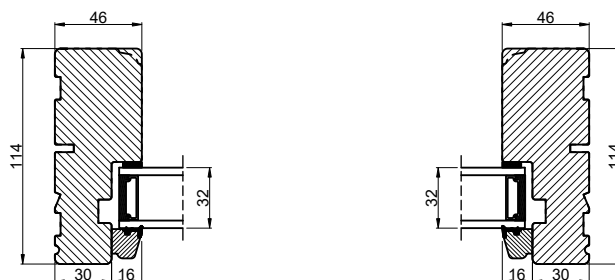

Lodret snit A

Vandret snit B

Vandret snit C

 <b>Outline</b> vinduer til tiden		Outline Vinduer A/S Fabrikvej 4 DK-9640 Farsø www.outline.dk
Tegn. nr.	620-04	Målestok
Int.		MINPAU
Rev. nr.		01
Rev. dato.		2022-04-06
Benævnelse:		
TRÆ 2-lags Udadgående kombineret vinduer.		