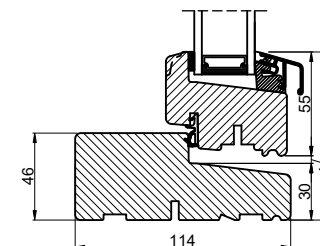

Lodret snit A

Vandret snit B

Vandret snit C

 <b>Outline</b> vinduer til tiden		Outline Vinduer A/S Fabrikvej 4 DK-9640 Farsø www.outline.dk
Tegn. nr.	620-04	Målestok
Int.		MINPAU
Rev. nr.		01
Rev. dato.		2022-04-06
Benævnelse:		
TRÆ 2-lags Udadgående kombineret vinduer.		