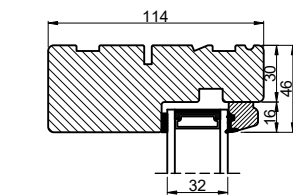

Lodret snit A

Vandret snit B

Vandret snit C

 <b>Outline</b> vinduer til tiden		Outline Vinduer A/S Fabrikvej 4 DK-9640 Farsø www.outline.dk
Tegn. nr.	620-04	Målestok
Int.		MINPAU
Rev. nr.		01
Rev. dato.		2022-04-06
Benævnelse:		
TRÆ 2-lags Udadgående kombineret vinduer.		