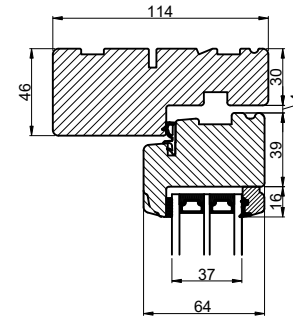

A

B

B

Lodret snit A

A

Vandret snit B

 <b>Outline</b> vinduer til tiden		Outline Vinduer A/S Fabriksvej 4 DK-9640 Farsø www.outline.dk
Tegn. nr.	530-02	Målestok 1:4
Int.		MINPAU
Rev. nr.		01
Rev. dato.		2022-05-02
Benævnelse:  TRÆ 3-lags Udadgående vinduesdøre.		