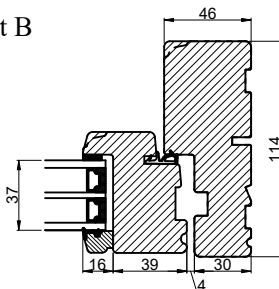

A

B

B

Lodret snit A

A

Vandret snit B

 <b>Outline</b> vinduer til tiden		Outline Vinduer A/S Fabriksvej 4 DK-9640 Farsø www.outline.dk
Tegn. nr.	530-02	Målestok 1:4
Int.		MINPAU
Rev. nr.		01
Rev. dato.		2022-05-02
Benævnelse:  TRÆ 3-lags Udadgående vinduesdøre.		