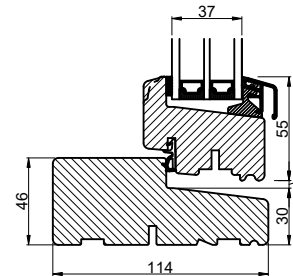

A

B

B

Lodret snit A

A

Vandret snit B

 <b>Outline</b> vinduer til tiden		Outline Vinduer A/S Fabriksvej 4 DK-9640 Farsø www.outline.dk
Tegn. nr.	530-02	Målestok 1:4
Int.		MINPAU
Rev. nr.		01
Rev. dato.		2022-05-02
Benævnelse:  TRÆ 3-lags Udadgående vinduesdøre.		