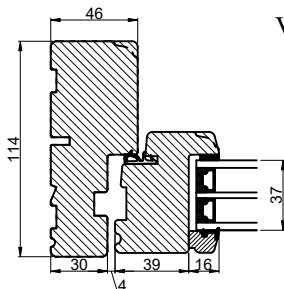

A

B

B

Lodret snit A

A

Vandret snit B

 <b>Outline</b> vinduer til tiden		Outline Vinduer A/S Fabriksvej 4 DK-9640 Farsø www.outline.dk
Tegn. nr.	530-02	Målestok 1:4
Int.		MINPAU
Rev. nr.		01
Rev. dato.		2022-05-02
Benævnelse:  TRÆ 3-lags Udadgående vinduesdøre.		