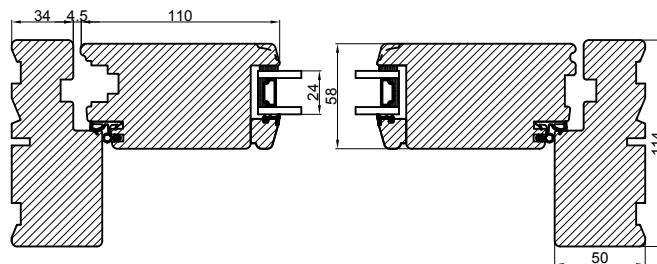

Lodret snit A

Vandret snit B

**Outline**  
vinduer til tiden

Outline Vinduer A/S  
Fabriksvej 4  
DK-9640 Farsø  
www.outline.dk

Tegn. nr.	236-01	Målestok 1:4
Int.	ARTGRU.	
Rev. nr.	02	
Rev. dato .	13-05-19	

Benævnelse:  
TRÆ 2-lags  
Indadgående dør med overparti.