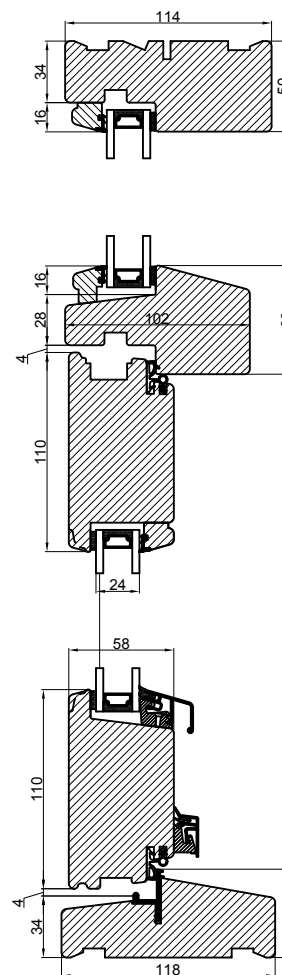

Lodret snit A

Vandret snit B

**Outline**  
vinduer til tiden

Outline Vinduer A/S  
Fabriksvej 4  
DK-9640 Farsø  
www.outline.dk

Tegn. nr.	236-01	Målestok 1:4
Int.	ARTGRU.	
Rev. nr.	02	
Rev. dato .	13-05-19	

Benævnelse:  
TRÆ 2-lags  
Indadgående dør med overparti.